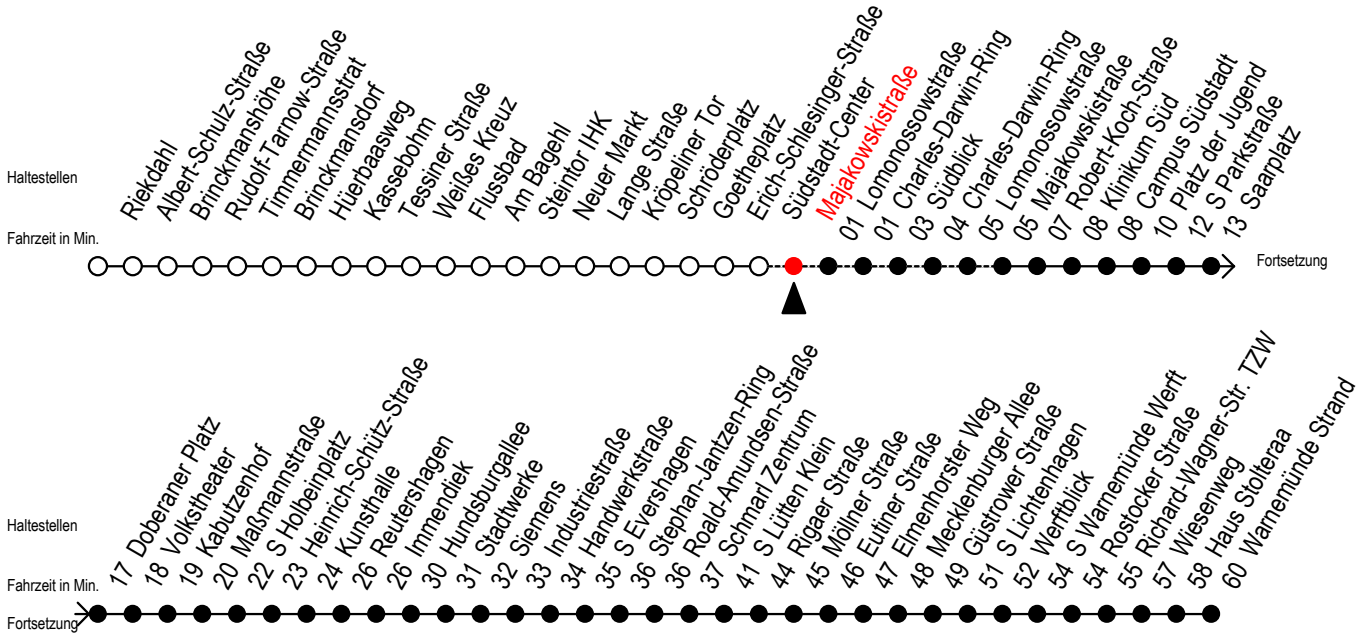

F1 Majakowskistraße

Gültig ab 15.08.2022

Alle Angaben ohne Gewähr

Richtung: Warnemünde Strand

Uhr Montag - Freitag

4	--
5	--
6	--
7	--

Uhr Samstag

4	47 SM
5	17 SM 47 SM
6	--
7	--

Uhr Sonntag - Feiertag

4	47 SM
5	17 SM 47 SM
6	17 SM 47 SM
7	17 SM 47 SM

S = fährt über Südblick

M = fährt bis Mecklenburger Allee