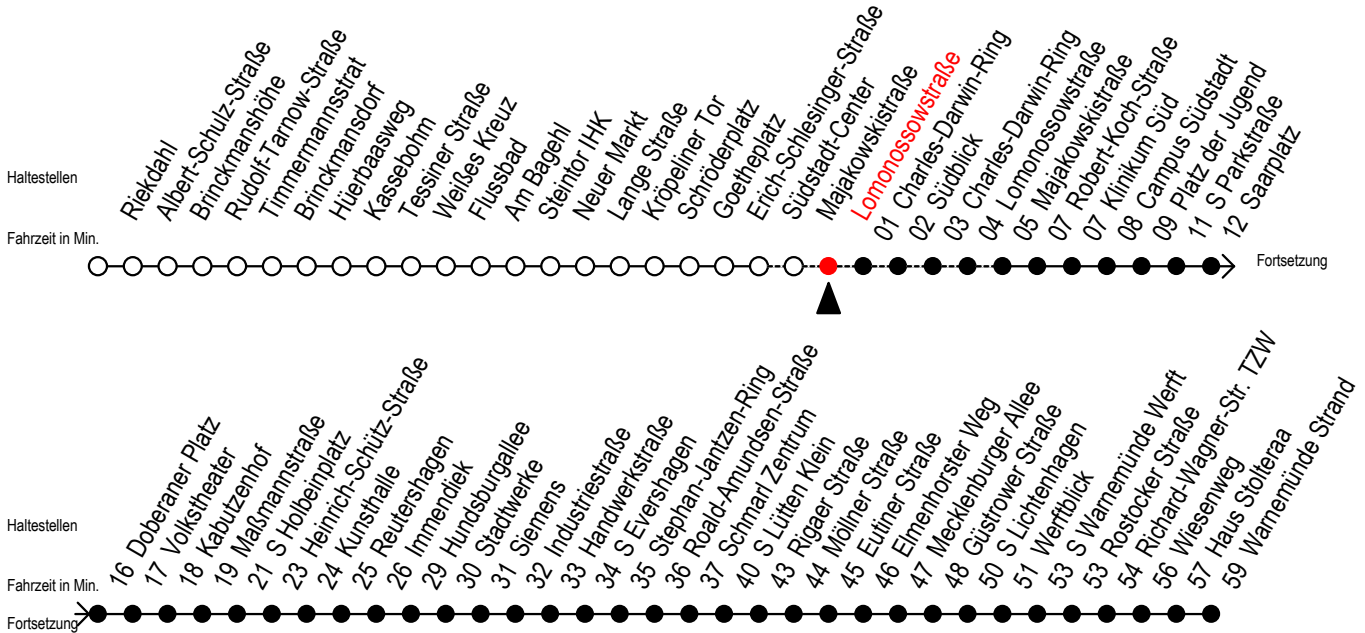

# F1 Lomonossowstraße

Gültig ab 15.08.2022

Alle Angaben ohne Gewähr

Richtung: Warnemünde Strand

## Uhr Montag - Freitag

4	--
5	--
6	--
7	--

## Uhr Samstag

4	48 <sup>SM</sup>
5	18 <sup>SM</sup> 48 <sup>SM</sup>
6	--
7	--

## Uhr Sonntag - Feiertag

4	48 <sup>SM</sup>
5	18 <sup>SM</sup> 48 <sup>SM</sup>
6	18 <sup>SM</sup> 48 <sup>SM</sup>
7	18 <sup>SM</sup> 48 <sup>SM</sup>

S = fährt über Südblick

M = fährt bis Mecklenburger Allee