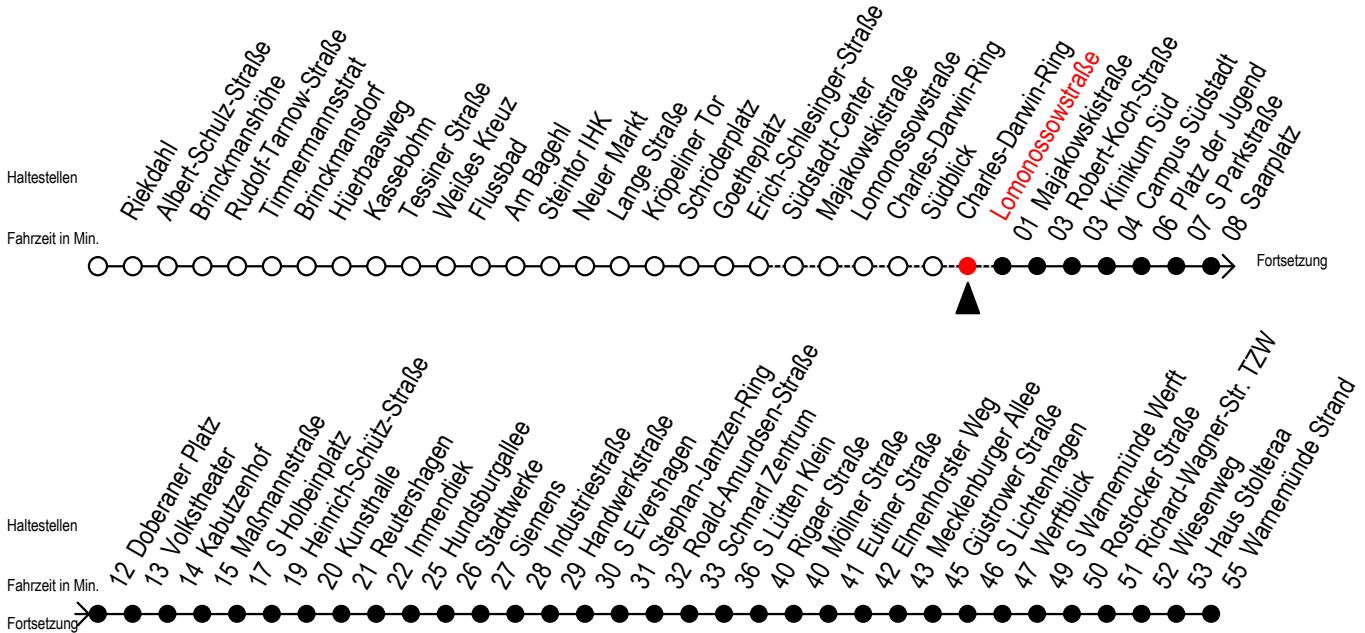

F1 Lomonossowstraße

Gültig ab 15.08.2022

Alle Angaben ohne Gewähr

Richtung: Warnemünde Strand

Uhr Montag - Freitag		Uhr Samstag		Uhr Sonntag - Feiertag	
4	--	4	52 ^M	4	52 ^M
5	--	5	22 ^M 52 ^M	5	22 ^M 52 ^M
6	--	6	--	6	22 ^M 52 ^M
7	--	7	--	7	22 ^M 52 ^M

M = fährt bis Mecklenburger Allee