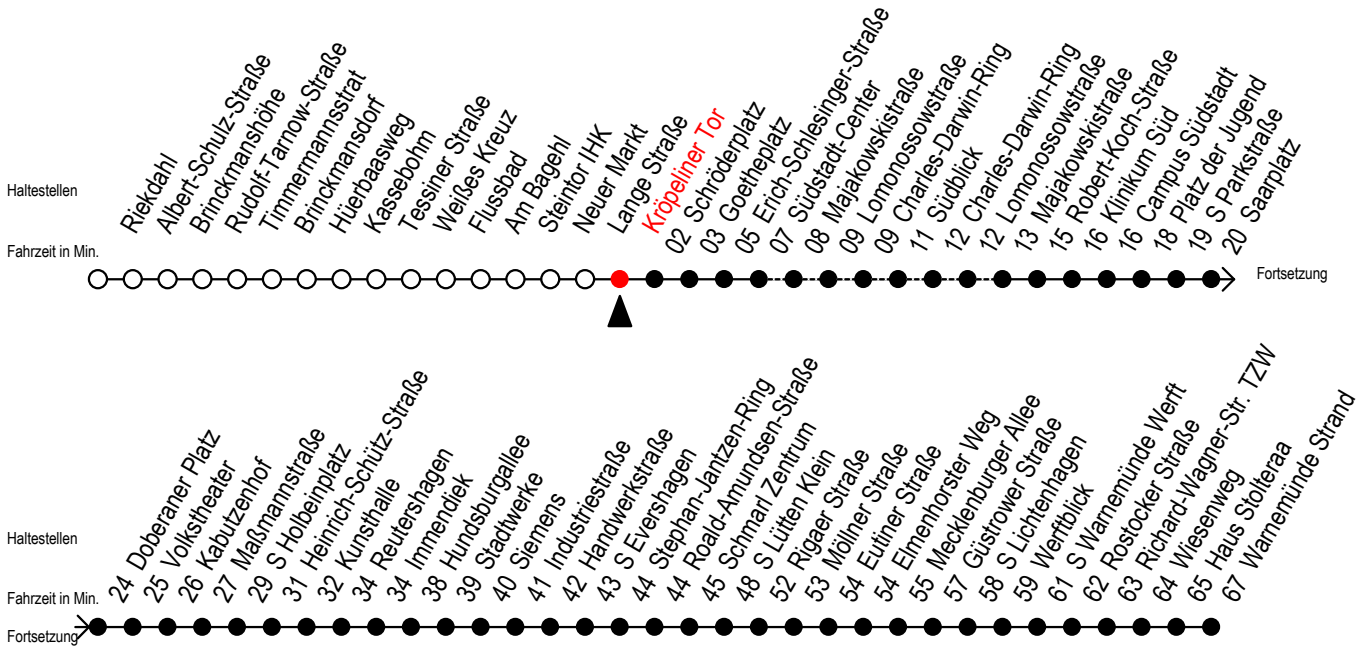

F1 Kröpeliner Tor

Gültig ab 15.08.2022

Alle Angaben ohne Gewähr

Richtung: Warnemünde Strand

Uhr Montag - Freitag

Uhr Samstag

Uhr Sonntag - Feiertag

0	17	0	17	0	17
1	17 ^A	1	17 ^A	1	17 ^A
2	17 ^A	2	17 ^A	2	17 ^A
3	17 ^{AH}	3	17 ^{AM}	3	17 ^{AM}
4	--	4	17 ^M 39 SM	4	17 ^M 39 SM
5	--	5	09 SM 39 SM	5	09 SM 39 SM
6	--	6	--	6	09 SM 39 SM
7	--	7	--	7	09 SM 39 SM

S = fährt über Südblick

M = fährt bis Mecklenburger Allee

H = fährt bis S Lütten Klein

A = Umstieg am Südstadtcenter zum Abruf - Linien - Taxi F1A Ri. Südblick