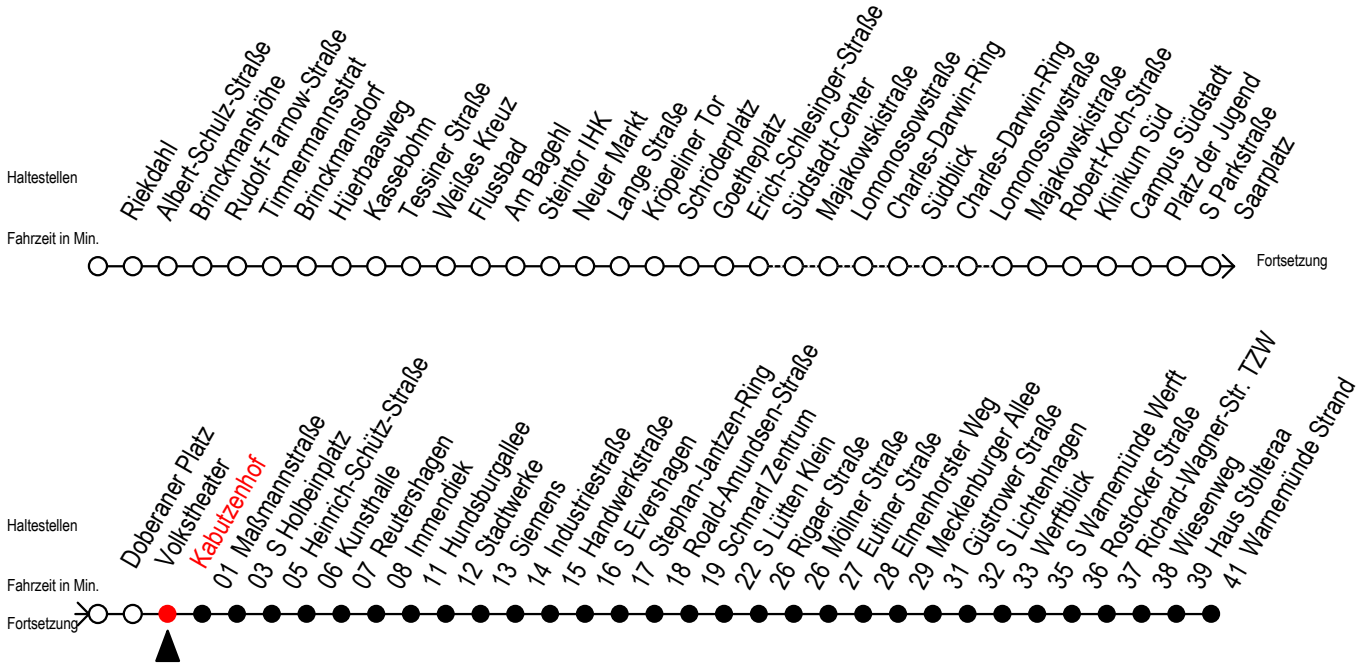

F1 Kabutzenhof

Gültig ab 15.08.2022

Alle Angaben ohne Gewähr

Richtung: Warnemünde Strand

Uhr Montag - Freitag		Uhr Samstag		Uhr Sonntag - Feiertag	
0	36	0	36	0	36
1	36	1	36	1	36
2	36	2	36	2	36
3	36 ^H	3	36 ^M	3	36 ^M
4	--	4	36 ^M	4	36 ^M
5	--	5	06 ^M 36 ^M	5	06 ^M 36 ^M
6	--	6	06 ^M	6	06 ^M 36 ^M
7	--	7	--	7	06 ^M 36 ^M
8	--	8	--	8	06 ^M

H = fährt bis S Lütten Klein

M = fährt bis Mecklenburger Allee