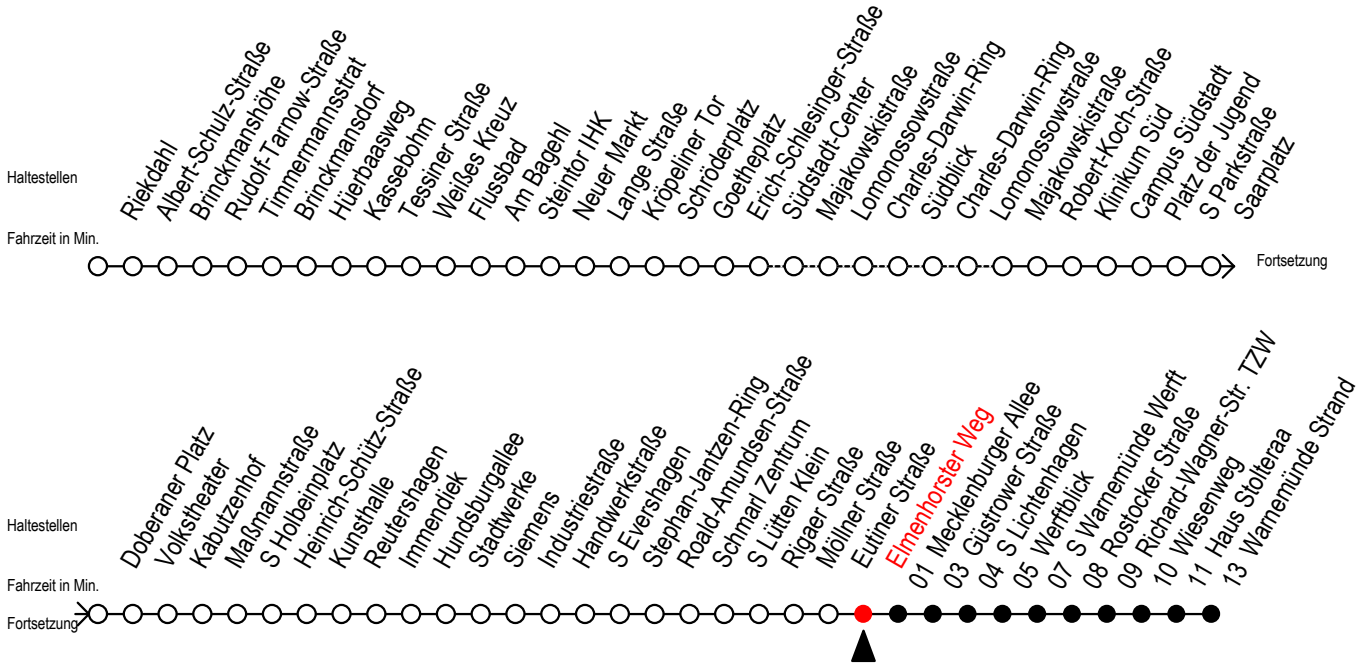

F1 Elmenhorster Weg

Gültig ab 15.08.2022

Alle Angaben ohne Gewähr

Richtung: Warnemünde Strand

Uhr Montag - Freitag		Uhr Samstag		Uhr Sonntag - Feiertag	
1	08	1	08	1	08
2	08	2	08	2	08
3	08	3	08	3	08
4	--	4	08 ^M 38	4	08 ^M 38
5	--	5	08 ^M 38 ^M	5	08 ^M 38 ^M
6	--	6	08 ^M 38 ^M	6	08 ^M 38 ^M
7	--	7	--	7	08 ^M 38 ^M
8	--	8	--	8	08 ^M 38 ^M

M = fährt bis Mecklenburger Allee