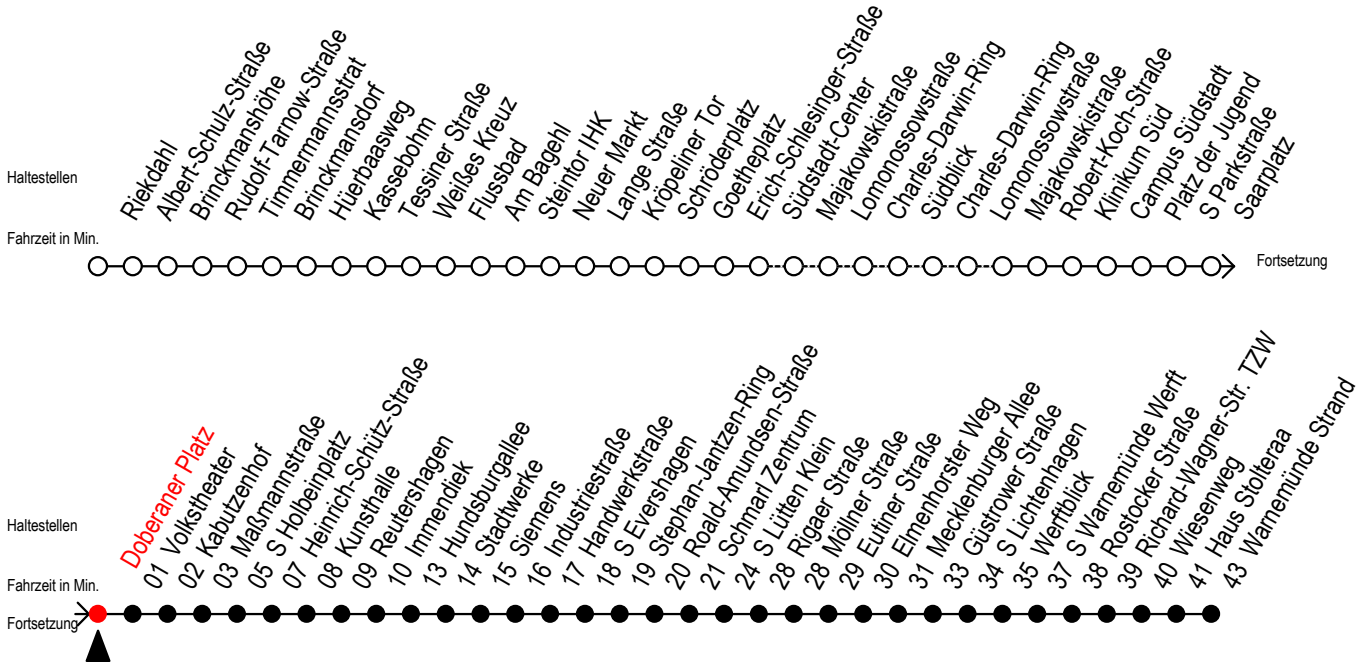

F1 Doberaner Platz

Gültig ab 15.08.2022

Alle Angaben ohne Gewähr

Richtung: Warnemünde Strand

Uhr Montag - Freitag

Uhr Samstag

Uhr Sonntag - Feiertag

0	34	0	34	0	34
1	34	1	34	1	34
2	34	2	34	2	34
3	34 ^H	3	34 ^M	3	34 ^M
4	--	4	34 ^M	4	34 ^M
5	--	5	04 ^M 34 ^M	5	04 ^M 34 ^M
6	--	6	04 ^M	6	04 ^M 34 ^M
7	--	7	--	7	04 ^M 34 ^M
8	--	8	--	8	04 ^M

H = fährt bis S Lütten Klein

M = fährt bis Mecklenburger Allee