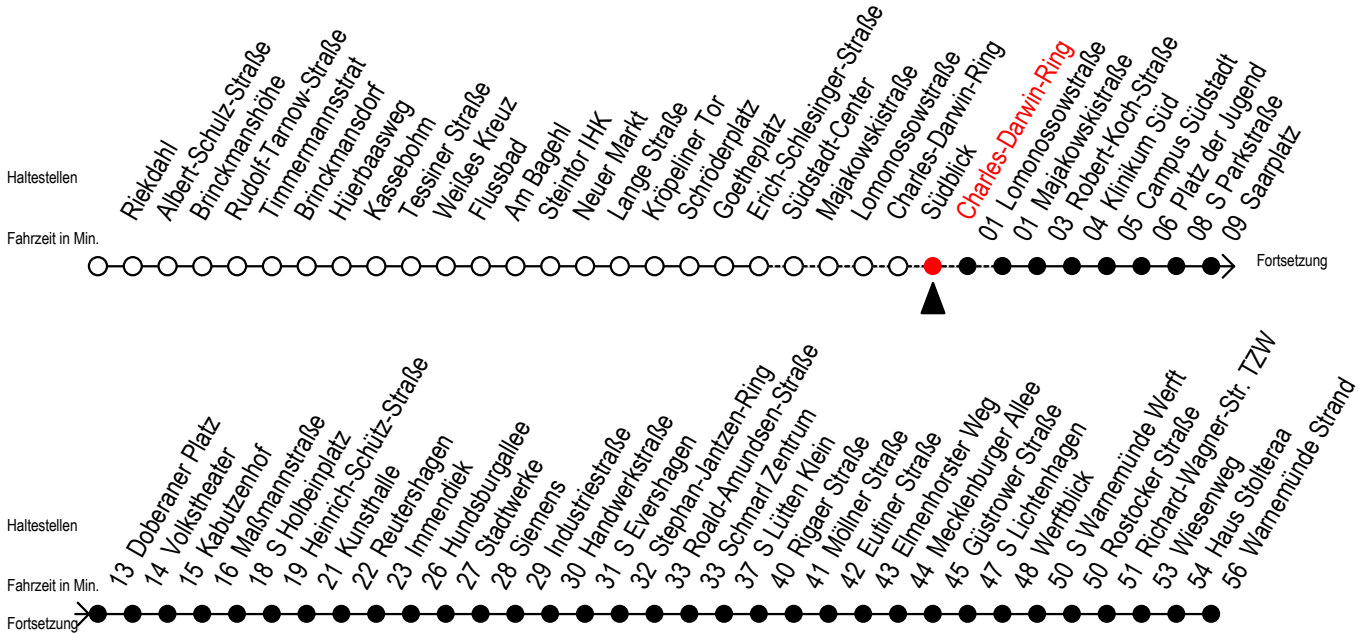

F1 Charles-Darwin-Ring

Gültig ab 15.08.2022

Alle Angaben ohne Gewähr

Richtung: Warnemünde Strand

Uhr Montag - Freitag

4	--
5	--
6	--
7	--

Uhr Samstag

4	51 ^M
5	21 ^M 51 ^M
6	--
7	--

Uhr Sonntag - Feiertag

4	51 ^M
5	21 ^M 51 ^M
6	21 ^M 51 ^M
7	21 ^M 51 ^M

M = fährt bis Mecklenburger Allee