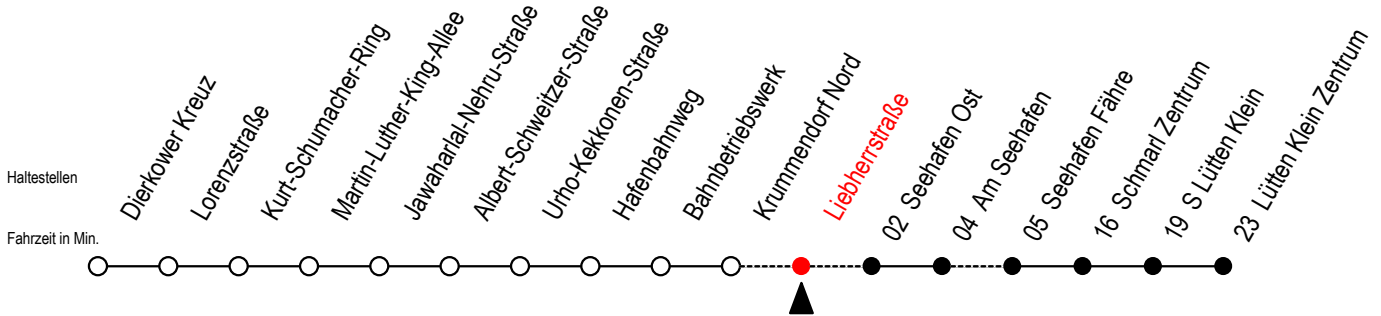

49 Liebherrstraße

Gültig ab 04.10.2022

Alle Angaben ohne Gewähr

Richtung: Seehafen Fähre - Lütten Klein Zentrum

Uhr Montag - Freitag

6	--
19	38
20	38
21	38
22	38
23	38

Uhr Samstag

6	42
19	--
20	--
21	--
22	--
23	--