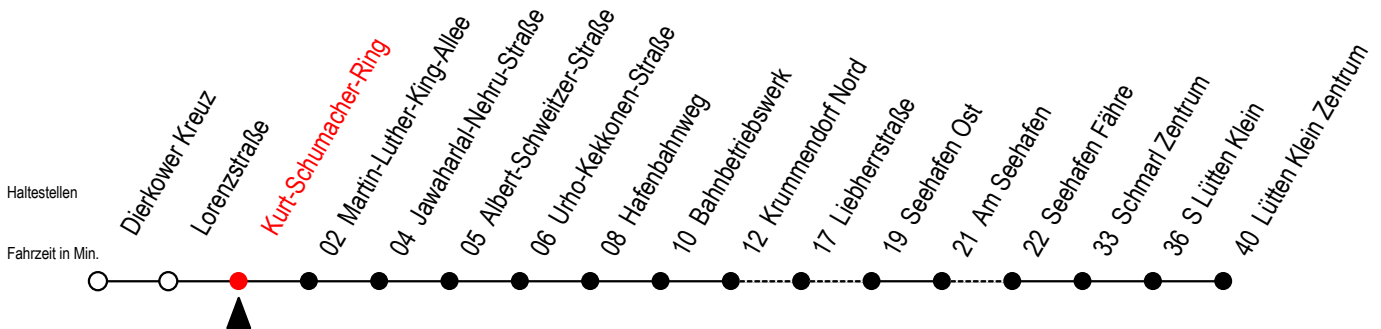

49 Kurt-Schumacher-Ring

Gültig ab 04.10.2022

Alle Angaben ohne Gewähr

Richtung: Seehafen Fähre - Lütten Klein Zentrum

Uhr Montag - Freitag		Uhr Samstag		Uhr Sonntag - Feiertag	
5	22	5	24^{FT}	5	24^{FT}
6	12	6	25^L	6	57
7	12	7	27	7	--
8	12^H	8	27	8	27
9	12^H	9	27	9	27
10	12^H	10	27	10	27
11	12^H	11	27	11	27
12	12^H	12	27	12	27
13	12	13	27	13	27
14	12	14	27	14	27
15	12	15	27	15	27
16	12	16	27	16	27
17	12	17	27	17	27
18	12	18	27	18	27
19	21^L 51^{FT}	19	24 51^{FT}	19	24 51^{FT}
20	21^L 51^{FT}	20	24 51^{FT}	20	24 51^{FT}
21	21^L 51^{FT}	21	24 51^{FT}	21	24 51^{FT}
22	21^L 51^{FT}	22	24 51^{FT}	22	24 51^{FT}
23	21^L	23	24	23	24

L = fährt über Liebherrstraße
F = fährt bis Seehafen Fähre

H = fährt bis S Lütten Klein

T = fährt als Abruf-Linien-Taxi - Abruf-Linien-Taxi bitte bis spätestens 30 Min. vor der Abfahrt unter RSAG Tel. Nr. 0381 / 802 1900 bestellen