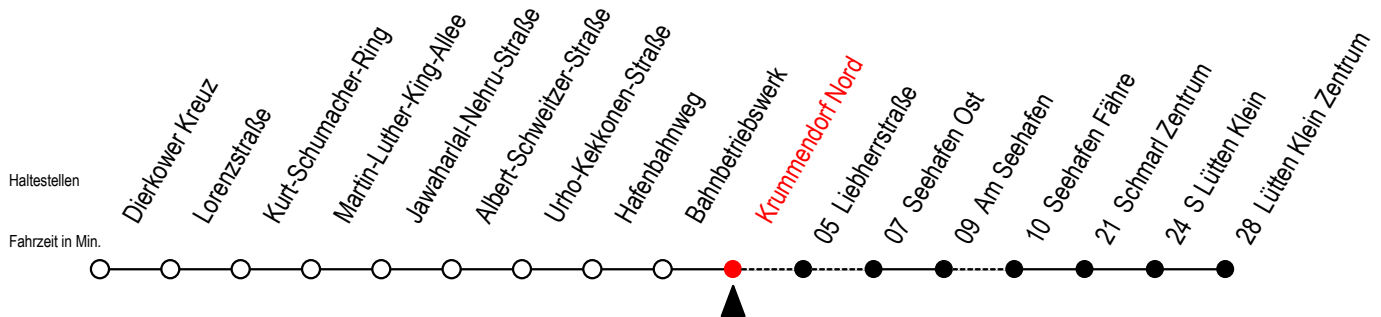

49 Krummendorf Nord

Gültig ab 04.10.2022

Alle Angaben ohne Gewähr

Richtung: Seehafen Fähre - Lütten Klein Zentrum

Uhr Montag - Freitag

Uhr Samstag

Uhr Sonntag - Feiertag

5	35	5	31 ^{FT}	5	31 ^{FT}
6	25	6	37 ^L	6	--
7	25	7	39	7	09
8	25 ^H	8	39	8	39
9	25 ^H	9	39	9	39
10	25 ^H	10	39	10	39
11	25 ^H	11	39	11	39
12	25 ^H	12	39	12	39
13	25	13	39	13	39
14	25	14	39	14	39
15	25	15	39	15	39
16	25	16	39	16	39
17	25	17	39	17	39
18	25	18	39	18	39
19	33 ^L 58 ^{FT}	19	36 58 ^{FT}	19	36 58 ^{FT}
20	33 ^L 58 ^{FT}	20	36 58 ^{FT}	20	36 58 ^{FT}
21	33 ^L 58 ^{FT}	21	36 58 ^{FT}	21	36 58 ^{FT}
22	33 ^L 58 ^{FT}	22	36 58 ^{FT}	22	36 58 ^{FT}
23	33 ^L	23	36	23	36

L = fährt über Liebherrstraße

H = fährt bis S Lütten Klein

F = fährt bis Seehafen Fähre

T = fährt als Abruf-Linien-Taxi - Abruf-Linien-Taxi bitte bis spätestens 30 Min. vor der Abfahrt unter RSAG Tel. Nr. 0381 / 802 1900 bestellen