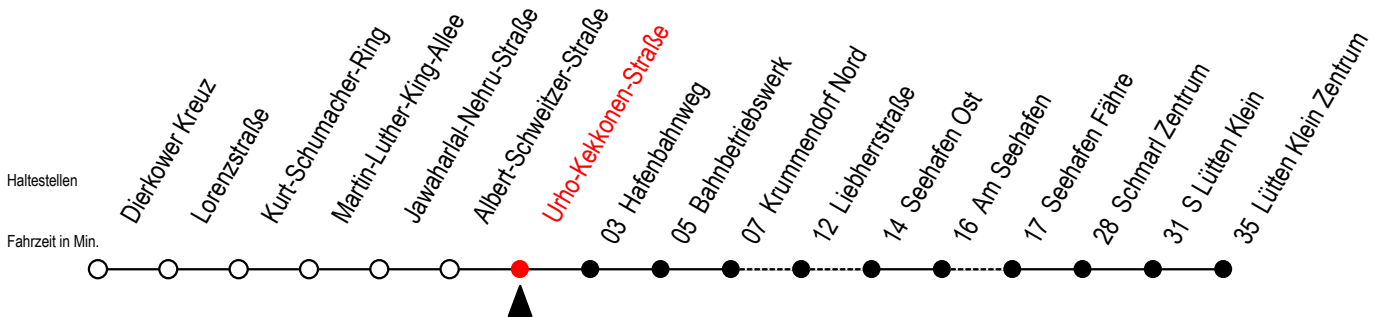

49 Urho-Kekkonen-Straße

Gültig ab 04.10.2022

Alle Angaben ohne Gewähr

Richtung: Seehafen Fähre - Lütten Klein Zentrum

Uhr Montag - Freitag

Uhr Samstag

Uhr Sonntag - Feiertag

| | | | | | |
|----|----------------------------------|----|---------------------|----|---------------------|
| 5 | 28 | 5 | 27 ^{FT} | 5 | 27 ^{FT} |
| 6 | 18 | 6 | 30 ^L | 6 | -- |
| 7 | 18 | 7 | 32 | 7 | 02 |
| 8 | 18 ^H | 8 | 32 | 8 | 32 |
| 9 | 18 ^H | 9 | 32 | 9 | 32 |
| 10 | 18 ^H | 10 | 32 | 10 | 32 |
| 11 | 18 ^H | 11 | 32 | 11 | 32 |
| 12 | 18 ^H | 12 | 32 | 12 | 32 |
| 13 | 18 | 13 | 32 | 13 | 32 |
| 14 | 18 | 14 | 32 | 14 | 32 |
| 15 | 18 | 15 | 32 | 15 | 32 |
| 16 | 18 | 16 | 32 | 16 | 32 |
| 17 | 18 | 17 | 32 | 17 | 32 |
| 18 | 18 | 18 | 32 | 18 | 32 |
| 19 | 26 ^L 54 ^{FT} | 19 | 29 54 ^{FT} | 19 | 29 54 ^{FT} |
| 20 | 26 ^L 54 ^{FT} | 20 | 29 54 ^{FT} | 20 | 29 54 ^{FT} |
| 21 | 26 ^L 54 ^{FT} | 21 | 29 54 ^{FT} | 21 | 29 54 ^{FT} |
| 22 | 26 ^L 54 ^{FT} | 22 | 29 54 ^{FT} | 22 | 29 54 ^{FT} |
| 23 | 26 ^L | 23 | 29 | 23 | 29 |

L = fährt über Liebherrstraße

H = fährt bis S Lütten Klein

F = fährt bis Seehafen Fähre

T = fährt als Abruf-Linien-Taxi - Abruf-Linien-Taxi bitte bis spätestens 30 Min. vor der Abfahrt unter RSAG Tel. Nr. 0381 / 802 1900 bestellen