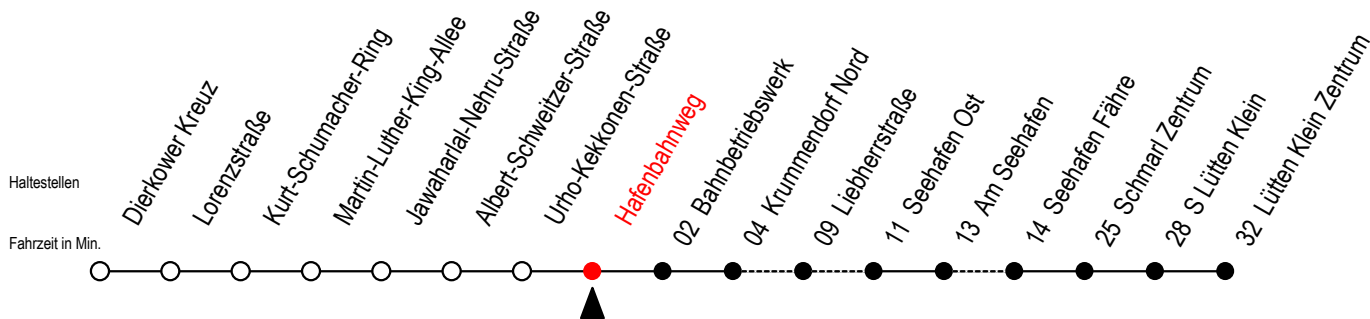

49 Hafenbahnweg

Gültig ab 04.10.2022

Alle Angaben ohne Gewähr

Richtung: Seehafen Fähre - Lütten Klein Zentrum

Uhr Montag - Freitag

Uhr Samstag

Uhr Sonntag - Feiertag

5	31	5	29 ^{FT}	5	29 ^{FT}
6	21	6	33 ^L	6	--
7	21	7	35	7	05
8	21 ^H	8	35	8	35
9	21 ^H	9	35	9	35
10	21 ^H	10	35	10	35
11	21 ^H	11	35	11	35
12	21 ^H	12	35	12	35
13	21	13	35	13	35
14	21	14	35	14	35
15	21	15	35	15	35
16	21	16	35	16	35
17	21	17	35	17	35
18	21	18	35	18	35
19	29 ^L 56 ^{FT}	19	32 56 ^{FT}	19	32 56 ^{FT}
20	29 ^L 56 ^{FT}	20	32 56 ^{FT}	20	32 56 ^{FT}
21	29 ^L 56 ^{FT}	21	32 56 ^{FT}	21	32 56 ^{FT}
22	29 ^L 56 ^{FT}	22	32 56 ^{FT}	22	32 56 ^{FT}
23	29 ^L	23	32	23	32

L = fährt über Liebherrstraße

H = fährt bis S Lütten Klein

F = fährt bis Seehafen Fähre

T = fährt als Abruf-Linien-Taxi - Abruf-Linien-Taxi bitte bis spätestens 30 Min. vor der Abfahrt unter RSAG Tel. Nr. 0381 / 802 1900 bestellen