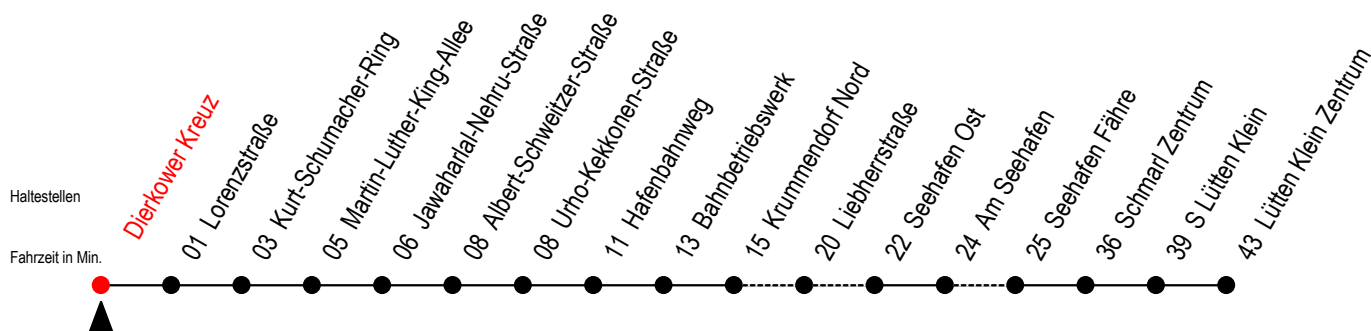

49 Dierkower Kreuz

Gültig ab 04.10.2022

Alle Angaben ohne Gewähr

Richtung: Seehafen Fähre - Lütten Klein Zentrum

Uhr Montag - Freitag

Uhr Samstag

Uhr Sonntag - Feiertag

5	20	5	23 ^{FT}	5	23 ^{FT}
6	10	6	23 ^L	6	55
7	10	7	25	7	--
8	10 ^H	8	25	8	25
9	10 ^H	9	25	9	25
10	10 ^H	10	25	10	25
11	10 ^H	11	25	11	25
12	10 ^H	12	25	12	25
13	10	13	25	13	25
14	10	14	25	14	25
15	10	15	25	15	25
16	10	16	25	16	25
17	10	17	25	17	25
18	10	18	25	18	25
19	19 ^L 50 ^{FT}	19	22 50 ^{FT}	19	22 50 ^{FT}
20	19 ^L 50 ^{FT}	20	22 50 ^{FT}	20	22 50 ^{FT}
21	19 ^L 50 ^{FT}	21	22 50 ^{FT}	21	22 50 ^{FT}
22	19 ^L 50 ^{FT}	22	22 50 ^{FT}	22	22 50 ^{FT}
23	19 ^L	23	22	23	22

L = fährt über Liebherrstraße

H = fährt bis S Lütten Klein

F = fährt bis Seehafen Fähre

T = fährt als Abruf-Linien-Taxi - Abruf-Linien-Taxi bitte bis spätestens 30 Min. vor der Abfahrt unter RSAG Tel. Nr. 0381 / 802 1900 bestellen