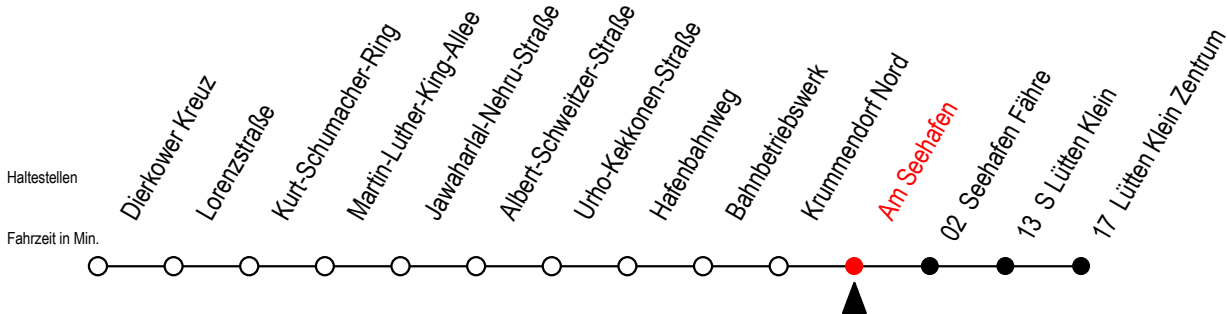

49 Am Seehafen

Gültig ab 04.10.2022

Alle Angaben ohne Gewähr

Richtung: Seehafen Fähre - Lütten Klein Zentrum

Uhr Montag - Freitag

Uhr Samstag

Uhr Sonntag - Feiertag

5	37	5	33 ^{FT}	5	33 ^{FT}
6	27	6	46	6	--
7	27	7	42	7	12
8	27 ^H	8	42	8	42
9	27 ^H	9	42	9	42
10	27 ^H	10	42	10	42
11	27 ^H	11	42	11	42
12	27 ^H	12	42	12	42
13	27	13	42	13	42
14	27	14	42	14	42
15	27	15	42	15	42
16	27	16	42	16	42
17	27	17	42	17	42
18	27	18	42	18	42
19	42	19	39	19	39
20	01 ^{FT} 42	20	00 ^{FT} 39	20	00 ^{FT} 39
21	01 ^{FT} 42	21	00 ^{FT} 39	21	00 ^{FT} 39
22	01 ^{FT} 42	22	00 ^{FT} 39	22	00 ^{FT} 39
23	01 ^{FT} 42	23	00 ^{FT} 39	23	00 ^{FT} 39

H = fährt bis S Lütten Klein

F = fährt bis Seehafen Fähre

T = fährt als Abruf-Linien-Taxi - Abruf-Linien-Taxi bitte bis spätestens 30 Min. vor der Abfahrt unter RSAG Tel. Nr. 0381 / 802 1900 bestellen