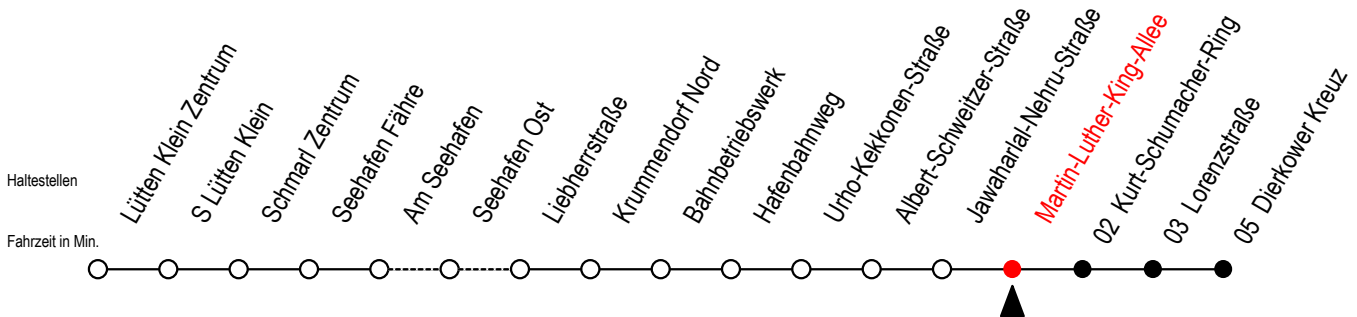

# 49 Martin-Luther-King-Allee

Gültig ab 04.10.2022

Alle Angaben ohne Gewähr

Richtung: Dierkower Kreuz

## Uhr Montag - Freitag

T = fährt als Abruf-Linien-Taxi - Abruf-Linien-Taxi bitte bis spätestens 30 Min. vor der Abfahrt unter RSAG Tel. Nr. 0381 / 802 1900 bestellen

Servicetelefon: 0381 / 8021900