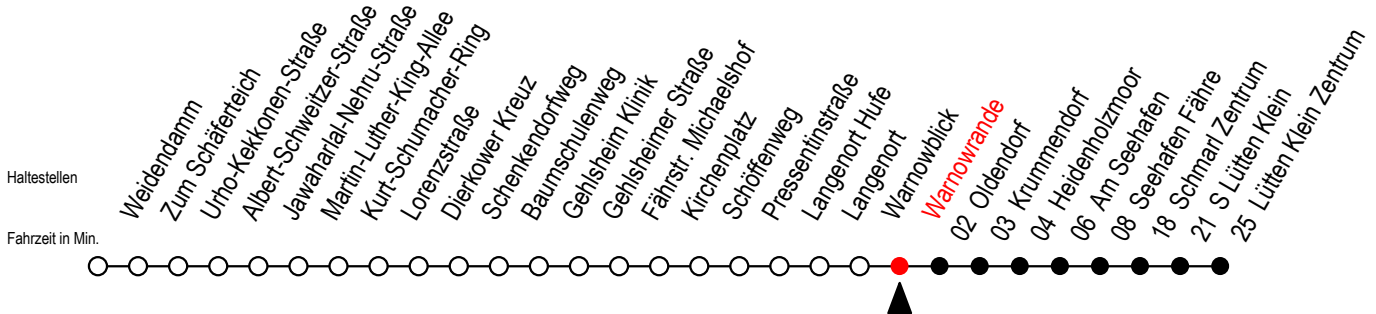

45 Warnowrande

Gültig ab 04.10.2022

Alle Angaben ohne Gewähr

Richtung: Seehafen Fähre - Lütten Klein Zentrum

Uhr Montag - Freitag

Uhr Samstag

Uhr Sonntag - Feiertag

5	03 51	5	--	5	--
6	21 ^F 51	6	37 ^F	6	--
7	21 ^F 51	7	32 ^F	7	--
8	51 ^H	8	32 ^F	8	32 ^F
9	51 ^H	9	32 ^F	9	32 ^F
10	51 ^H	10	33 ^F	10	33 ^F
11	51 ^H	11	33 ^F	11	33 ^F
12	51	12	33 ^F	12	33 ^F
13	51	13	33 ^F	13	33 ^F
14	21 ^F 51	14	33 ^F	14	33 ^F
15	21 ^F 51	15	33 ^F	15	33 ^F
16	21 ^F 51	16	33 ^F	16	33 ^F
17	51	17	33 ^F	17	33 ^F
18	51	18	33 ^F	18	33 ^F
19	31 ^F	19	33 ^F	19	33 ^F
20	33 ^F	20	33 ^F	20	33 ^F
21	33 ^F	21	33 ^F	21	33 ^F
22	33 ^F	22	33 ^F	22	33 ^F
23	33 ^F	23	33 ^F	23	33 ^F

F = fährt bis Seehafen Fähre

H = fährt bis S Lütten Klein