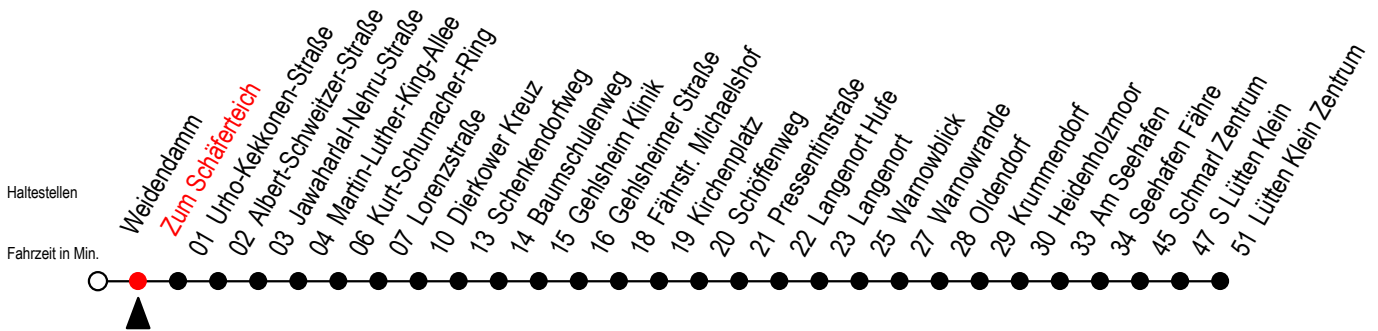

45 Zum Schäfersteich

Gültig ab 04.10.2022

Alle Angaben ohne Gewähr

Richtung: Dierkower Kreuz - Warnowblick - Seehafen Fähre - Lütten-Klein-Zentrum

Uhr Montag - Freitag

Uhr Samstag

Uhr Sonntag - Feiertag

4	02 ^W	4	--	4	--
5	02 ^W 24 44 ^W	5	--	5	--
6	04 ^W 24 44 ^W	6	--	6	--
7	04 ^W 24 44 ^W	7	02 ^F 32 ^W	7	--
8	04 ^W 24 ^H 44 ^W	8	02 ^F 32 ^W	8	02 ^F 32 ^W
9	04 ^W 24 ^H 44 ^W	9	02 ^F 32 ^W	9	02 ^F 32 ^W
10	04 ^W 24 ^H 44 ^W	10	01 ^F 31 ^W	10	01 ^F 31 ^W
11	04 ^W 24 ^H 44 ^W	11	01 ^F 31 ^W	11	01 ^F 31 ^W
12	04 ^W 24 44 ^W	12	01 ^F 31 ^W	12	01 ^F 31 ^W
13	04 ^W 24 44 ^W	13	01 ^F 31 ^W	13	01 ^F 31 ^W
14	04 ^W 24 44 ^W	14	01 ^F 31 ^W	14	01 ^F 31 ^W
15	04 ^W 24 44 ^W	15	01 ^F 31 ^W	15	01 ^F 31 ^W
16	04 ^W 24 44 ^W	16	01 ^F 31 ^W	16	01 ^F 31 ^W
17	04 ^W 24 44 ^W	17	01 ^F 31 ^W	17	01 ^F 31 ^W
18	04 ^W 24 44 ^W	18	01 ^F 31 ^W	18	01 ^F 31 ^W
19	04 ^F 24 ^W 44 ^W	19	01 ^F 31 ^W	19	01 ^F 31 ^W
20	32 ^W	20	32 ^W	20	32 ^W
21	32 ^W	21	32 ^W	21	32 ^W
22	32 ^W	22	32 ^W	22	32 ^W
23	32 ^W	23	32 ^W	23	32 ^W

W = fährt bis Warnowblick
F = fährt bis Seehafen Fähre

H = fährt bis S Lütten Klein