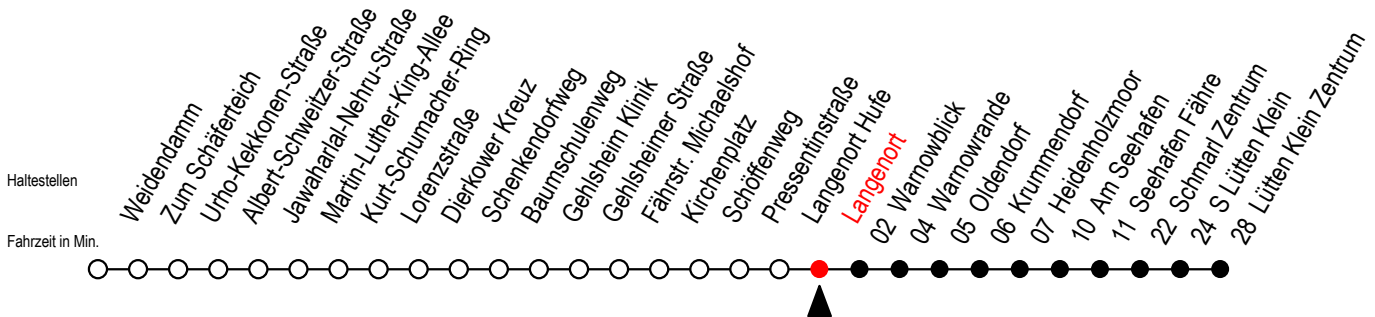

45 Langenort

Gültig ab 04.10.2022

Alle Angaben ohne Gewähr

Richtung: Warnowblick- Seehafen Fähre - Lütten Klein Zentrum

Uhr Montag - Freitag		Uhr Samstag		Uhr Sonntag - Feiertag	
4	29 ^W	4	04 ^W 34 ^W	4	04 ^W 34 ^W
5	00 29 ^W 48	5	04 ^W 34 ^W 49 ^{WT}	5	04 ^W 34 ^W 49 ^{WT}
6	08 ^W 18 ^F 28 ^W 38 ^W 48 58 ^W	6	04 ^W 34 ^F 59 ^W	6	04 ^W 34 ^W
7	08 ^W 18 ^F 28 ^W 38 ^W 48 58 ^W	7	29 ^F 59 ^W	7	04 ^W 34 ^W
8	08 ^W 28 ^W 48 ^H	8	29 ^F 59 ^W	8	04 ^W 29 ^F 59 ^W
9	08 ^W 28 ^W 48 ^H	9	29 ^F 59 ^W	9	29 ^F 59 ^W
10	08 ^W 28 ^W 48 ^H	10	30 ^F	10	30 ^F
11	08 ^W 28 ^W 48 ^H	11	00 ^W 30 ^F	11	00 ^W 30 ^F
12	08 ^W 28 ^W 48	12	00 ^W 30 ^F	12	00 ^W 30 ^F
13	08 ^W 18 ^W 28 ^W 38 ^W 48 58 ^W	13	00 ^W 30 ^F	13	00 ^W 30 ^F
14	08 ^W 18 ^F 28 ^W 38 ^W 48 58 ^W	14	00 ^W 30 ^F	14	00 ^W 30 ^F
15	08 ^W 18 ^F 28 ^W 38 ^W 48 58 ^W	15	00 ^W 30 ^F	15	00 ^W 30 ^F
16	08 ^W 18 ^F 28 ^W 38 ^W 48 58 ^W	16	00 ^W 30 ^F	16	00 ^W 30 ^F
17	08 ^W 28 ^W 48	17	00 ^W 30 ^F	17	00 ^W 30 ^F
18	08 ^W 28 ^W 48	18	00 ^W 30 ^F	18	00 ^W 30 ^F
19	08 ^W 28 ^F 48 ^W	19	00 ^W 30 ^F	19	00 ^W 30 ^F
20	08 ^W 30 ^F	20	00 ^W 30 ^F	20	00 ^W 30 ^F
21	00 ^W 30 ^F	21	00 ^W 30 ^F	21	00 ^W 30 ^F
22	00 ^W 30 ^F	22	00 ^W 30 ^F	22	00 ^W 30 ^F
23	00 ^W 30 ^F	23	00 ^W 30 ^F	23	00 ^W 30 ^F
0	00 ^W	0	00 ^W	0	00 ^W

W = fährt bis Warnowblick
 H = fährt bis S Lütten Klein

F = fährt bis Seehafen Fähre
 T = fährt als Abruf - Linien - Taxi (ALT)
 ALT bitte bis 30 Min. vor der Abfahrt
 unter 0381 / 802 1900 bestellen