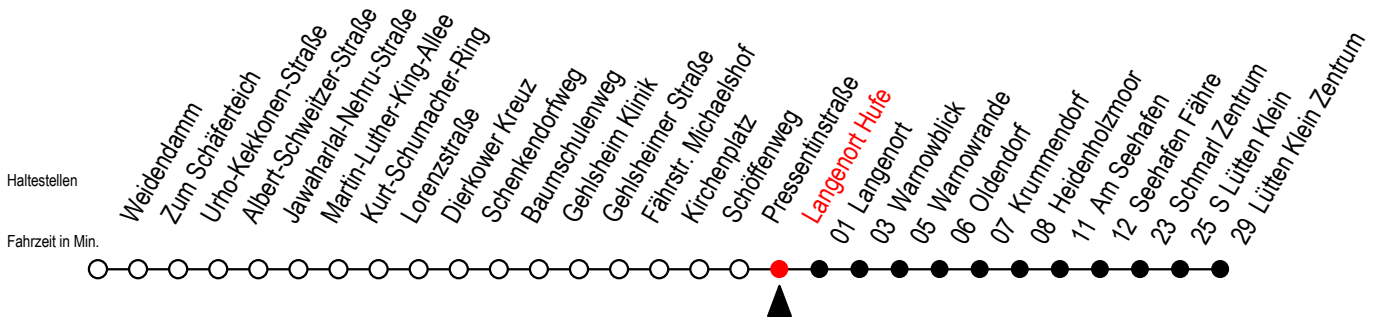

45 Langenort Hufe

Gültig ab 04.10.2022

Alle Angaben ohne Gewähr

Richtung: Warnowblick- Seehafen Fähre - Lütten Klein Zentrum

Uhr Montag - Freitag		Uhr Samstag		Uhr Sonntag - Feiertag	
4	28 ^W 59	4	03 ^W 33 ^W	4	03 ^W 33 ^W
5	28 ^W 47	5	03 ^W 33 ^W 48 ^{WT}	5	03 ^W 33 ^W 48 ^{WT}
6	07 ^W 17 ^F 27 ^W 37 ^W 47 57 ^W	6	03 ^W 33 ^F 58 ^W	6	03 ^W 33 ^W
7	07 ^W 17 ^F 27 ^W 37 ^W 47 57 ^W	7	28 ^F 58 ^W	7	03 ^W 33 ^W
8	07 ^W 27 ^W 47 ^H	8	28 ^F 58 ^W	8	03 ^W 28 ^F 58 ^W
9	07 ^W 27 ^W 47 ^H	9	28 ^F 58 ^W	9	28 ^F 58 ^W
10	07 ^W 27 ^W 47 ^H	10	29 ^F 59 ^W	10	29 ^F 59 ^W
11	07 ^W 27 ^W 47 ^H	11	29 ^F 59 ^W	11	29 ^F 59 ^W
12	07 ^W 27 ^W 47	12	29 ^F 59 ^W	12	29 ^F 59 ^W
13	07 ^W 17 ^W 27 ^W 37 ^W 47 57 ^W	13	29 ^F 59 ^W	13	29 ^F 59 ^W
14	07 ^W 17 ^F 27 ^W 37 ^W 47 57 ^W	14	29 ^F 59 ^W	14	29 ^F 59 ^W
15	07 ^W 17 ^F 27 ^W 37 ^W 47 57 ^W	15	29 ^F 59 ^W	15	29 ^F 59 ^W
16	07 ^W 17 ^F 27 ^W 37 ^W 47 57 ^W	16	29 ^F 59 ^W	16	29 ^F 59 ^W
17	07 ^W 27 ^W 47	17	29 ^F 59 ^W	17	29 ^F 59 ^W
18	07 ^W 27 ^W 47	18	29 ^F 59 ^W	18	29 ^F 59 ^W
19	07 ^W 27 ^F 47 ^W	19	29 ^F 59 ^W	19	29 ^F 59 ^W
20	07 ^W 29 ^F 59 ^W	20	29 ^F 59 ^W	20	29 ^F 59 ^W
21	29 ^F 59 ^W	21	29 ^F 59 ^W	21	29 ^F 59 ^W
22	29 ^F 59 ^W	22	29 ^F 59 ^W	22	29 ^F 59 ^W
23	29 ^F 59 ^W	23	29 ^F 59 ^W	23	29 ^F 59 ^W

W = fährt bis Warnowblick
H = fährt bis S Lütten Klein

F = fährt bis Seehafen Fähre
T = fährt als Abruf - Linien - Taxi (ALT)
ALT bitte bis 30 Min. vor der Abfahrt
unter 0381 / 802 1900 bestellen