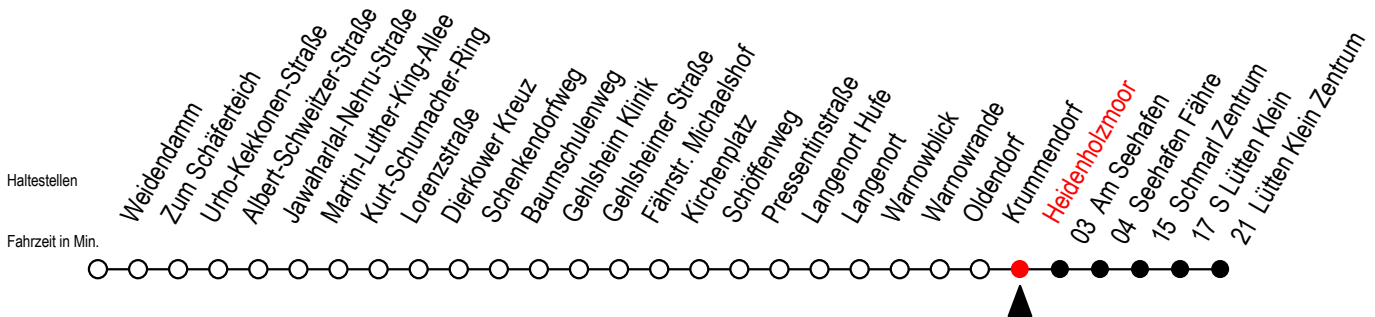

# 45 Heidenholzmoor

Gültig ab 04.10.2022

Alle Angaben ohne Gewähr

**Richtung: Seehafen Fähre - Lütten Klein Zentrum**

## Uhr Montag - Freitag

F = fährt bis Seehafen Fähre

H = fährt bis S Lütten Klein