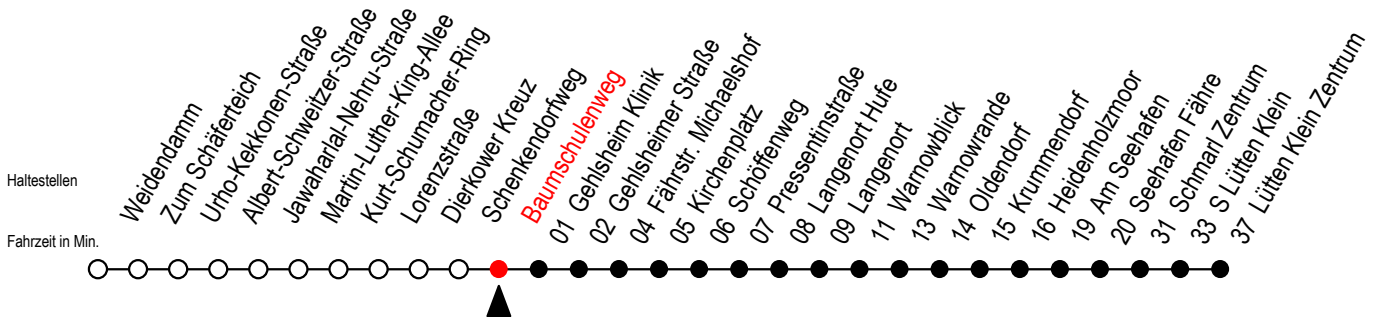

45 Baumschulenweg

Gültig ab 04.10.2022

Alle Angaben ohne Gewähr

Richtung: Warnowblick- Seehafen Fähre - Lütten Klein Zentrum

Uhr Montag - Freitag		Uhr Samstag		Uhr Sonntag - Feiertag	
3	--	3	55 ^W	3	55 ^W
4	20 ^W 51	4	25 ^W 55 ^W	4	25 ^W 55 ^W
5	20 ^W 39 59 ^W	5	25 ^W 40 ^{WT} 55 ^W	5	25 ^W 40 ^{WT} 55 ^W
6	09 ^F 19 ^W 29 ^W 39 49 ^W 59 ^W	6	25 ^F 50 ^W	6	25 ^W 55 ^W
7	09 ^F 19 ^W 29 ^W 39 49 ^W 59 ^W	7	20 ^F 50 ^W	7	25 ^W 55 ^W
8	19 ^W 39 ^H 59 ^W	8	20 ^F 50 ^W	8	20 ^F 50 ^W
9	19 ^W 39 ^H 59 ^W	9	20 ^F 50 ^W	9	20 ^F 50 ^W
10	19 ^W 39 ^H 59 ^W	10	21 ^F 51 ^W	10	21 ^F 51 ^W
11	19 ^W 39 ^H 59 ^W	11	21 ^F 51 ^W	11	21 ^F 51 ^W
12	19 ^W 39 59 ^W	12	21 ^F 51 ^W	12	21 ^F 51 ^W
13	09 ^W 19 ^W 29 ^W 39 49 ^W 59 ^W	13	21 ^F 51 ^W	13	21 ^F 51 ^W
14	09 ^F 19 ^W 29 ^W 39 49 ^W 59 ^W	14	21 ^F 51 ^W	14	21 ^F 51 ^W
15	09 ^F 19 ^W 29 ^W 39 49 ^W 59 ^W	15	21 ^F 51 ^W	15	21 ^F 51 ^W
16	09 ^F 19 ^W 29 ^W 39 49 ^W 59 ^W	16	21 ^F 51 ^W	16	21 ^F 51 ^W
17	19 ^W 39 59 ^W	17	21 ^F 51 ^W	17	21 ^F 51 ^W
18	19 ^W 39 59 ^W	18	21 ^F 51 ^W	18	21 ^F 51 ^W
19	19 ^F 39 ^W 59 ^W	19	21 ^F 51 ^W	19	21 ^F 51 ^W
20	21 ^F 51 ^W	20	21 ^F 51 ^W	20	21 ^F 51 ^W
21	21 ^F 51 ^W	21	21 ^F 51 ^W	21	21 ^F 51 ^W
22	21 ^F 51 ^W	22	21 ^F 51 ^W	22	21 ^F 51 ^W
23	21 ^F 51 ^W	23	21 ^F 51 ^W	23	21 ^F 51 ^W

W = fährt bis Warnowblick
 H = fährt bis S Lütten Klein

F = fährt bis Seehafen Fähre
 T = fährt als Abruf - Linien - Taxi (ALT)
 ALT bitte bis 30 Min. vor der Abfahrt
 unter 0381 / 802 1900 bestellen