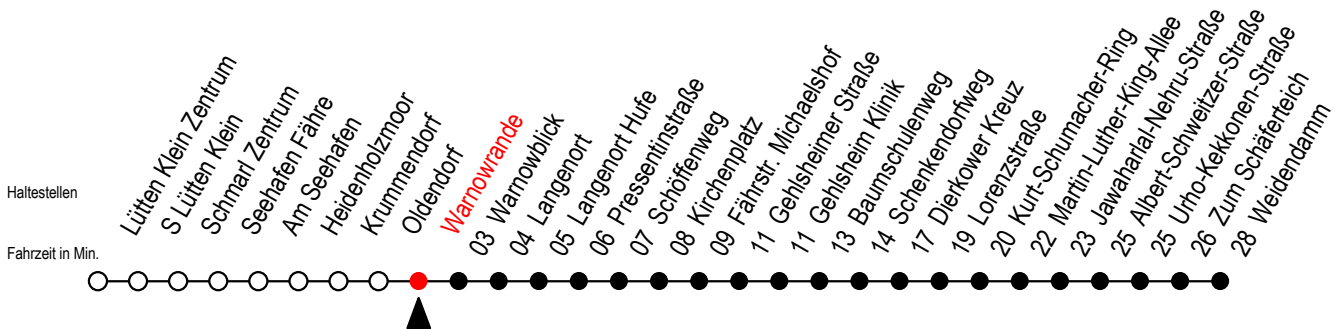

45 Warnowrande

Gültig ab 04.10.2022

Alle Angaben ohne Gewähr

Richtung: Warnowblick - Dierkower Kreuz - Weidendam

Uhr Montag - Freitag

Uhr Samstag

Uhr Sonntag - Feiertag

| | | | | | |
|-----------|--------------------|-----------|-----------------|-----------|-----------------|
| 5 | 24 | 5 | -- | 5 | -- |
| 6 | 08 38 ^x | 6 | 55 | 6 | -- |
| 7 | 08 38 ^x | 7 | 55 | 7 | -- |
| 8 | 08 | 8 | 55 | 8 | 55 |
| 9 | 08 | 9 | 54 | 9 | 54 |
| 10 | 08 | 10 | 54 | 10 | 54 |
| 11 | 08 | 11 | 54 | 11 | 54 |
| 12 | 08 | 12 | 54 | 12 | 54 |
| 13 | 08 | 13 | 54 | 13 | 54 |
| 14 | 08 38 ^x | 14 | 54 | 14 | 54 |
| 15 | 08 38 ^x | 15 | 54 | 15 | 54 |
| 16 | 08 38 ^x | 16 | 54 | 16 | 54 |
| 17 | 08 | 17 | 54 | 17 | 54 |
| 18 | 08 | 18 | 54 | 18 | 54 |
| 19 | 08 55 ^x | 19 | 55 ^x | 19 | 54 ^x |
| 20 | 55 ^x | 20 | 55 ^x | 20 | 55 ^x |
| 21 | 55 ^x | 21 | 55 ^x | 21 | 55 ^x |
| 22 | 55 ^x | 22 | 55 ^x | 22 | 55 ^x |
| 23 | 51 ^x | 23 | 51 ^x | 23 | 51 ^x |

X = fährt bis Dierkower Kreuz