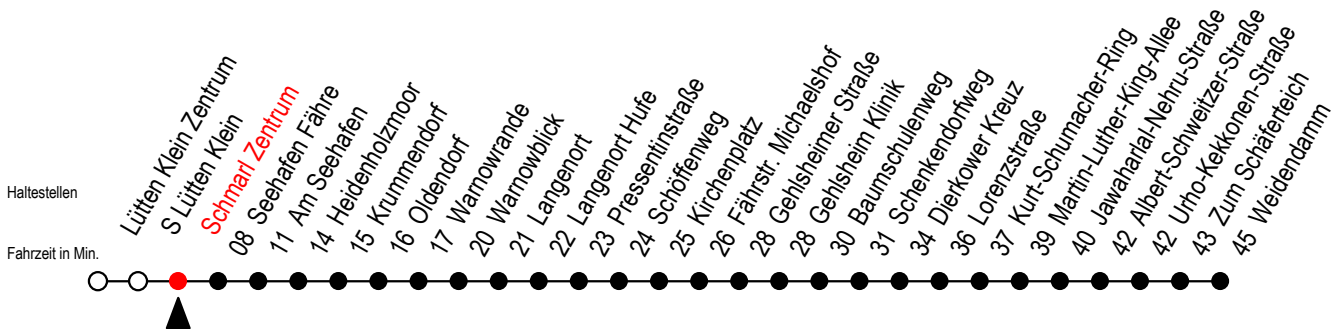

45 Schmarl Zentrum

Gültig ab 04.10.2022

Alle Angaben ohne Gewähr

Richtung: Seehafen Fähre - Warnowblick - Dierkower Kreuz - Weidendamm

Uhr Montag - Freitag

5	08	50
6	50	
7	50	
8	50	
9	50	
10	50	
11	50	
12	50	
13	50	
14	50	
15	50	
16	50	
17	50	
18	50	