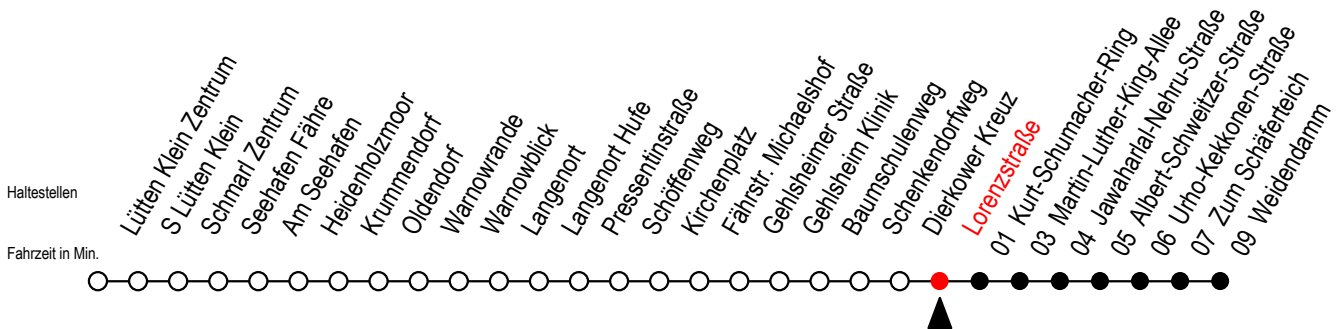

45 Lorenzstraße

Gültig ab 04.10.2022

Alle Angaben ohne Gewähr

Richtung: Weidendamm

Uhr Montag - Freitag

Uhr Samstag

Uhr Sonntag - Feiertag

4	49	4	--	4	--
5	19 44	5	--	5	--
6	07 27 47	6	49	6	--
7	07 27 47	7	19 49	7	--
8	07 27 47	8	19 49	8	19 49
9	07 27 47	9	19 49	9	19 49
10	07 27 47	10	19 49	10	19 49
11	07 27 47	11	19 49	11	19 49
12	07 27 47	12	19 49	12	19 49
13	07 27 47	13	19 49	13	19 49
14	07 27 47	14	19 49	14	19 49
15	07 27 47	15	19 49	15	19 49
16	07 27 47	16	19 49	16	19 49
17	07 27 47	17	19 49	17	19 49
18	07 27 47	18	19 49	18	19 49
19	07 27 47	19	19 49	19	19 49
20	07 49	20	07 49	20	07 49
21	07 49	21	07 49	21	07 49
22	07 49	22	07 49	22	07 49
23	07 49	23	07 49	23	07 49