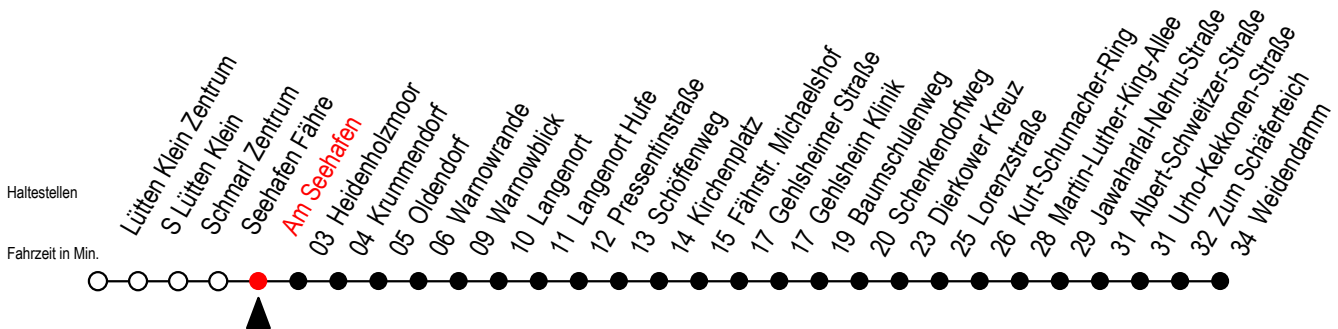

# 45 Am Seehafen

Gültig ab 04.10.2022

Alle Angaben ohne Gewähr

**Richtung: Warnowblick - Dierkower Kreuz - Weidendamm**

X = fährt bis Dierkower Kreuz