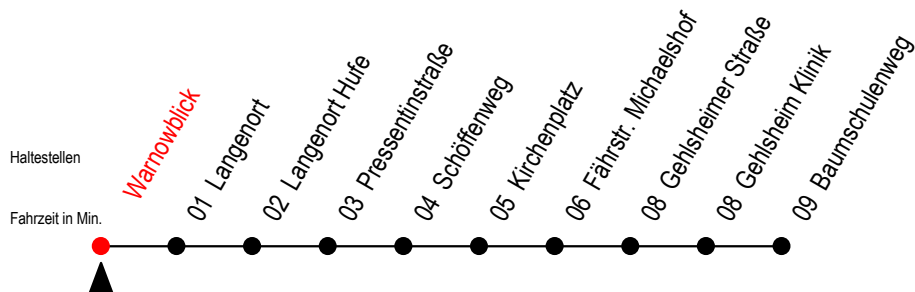

BUS 45A Warnowblick

Gültig ab 15.08.2022

Alle Angaben ohne Gewähr

Richtung: Baumschulenweg

fährt als Abruf - Linien - Taxi

Uhr täglich

0	45 ^A
1	45 ^A
2	45 ^A
3	45 ^A

A = an der Haltestelle Baumschulenweg Anschluss zur Linie F2

Abruf - Linien - Taxi bitte bis spätestens 30. Min. vor Abfahrt unter RSAG Tel. Nr. 0381/802 1900 bestellen