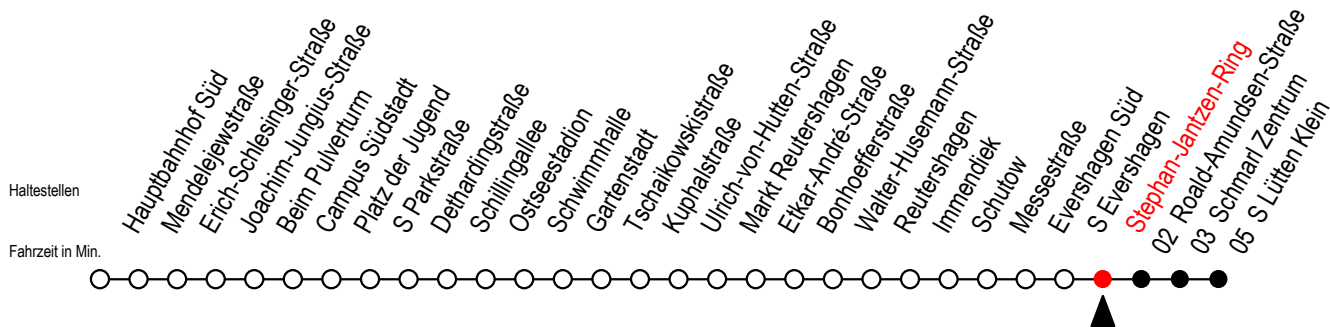

39 Stephan-Jantzen-Ring

Gültig ab 21.11.2022

Alle Angaben ohne Gewähr

Richtung: S Lütten Klein

Uhr Montag - Freitag

5	23	53	
6	23	53	
7	18	38	58
8	18	38	58
9	18	38	58
10	18	38	58
11	18	38	58
12	18	38	58
13	18	38	58
14	18	38	58
15	18	38	58
16	18	38	58
17	18	38	58
18	18	38	58
19	25	55	
20	25	55	
21	25		

Uhr Samstag

5	--	
6	--	
7	--	
8	--	
9	55	
10	25	55
11	25	55
12	25	55
13	25	55
14	25	55
15	25	55
16	25	55
17	25	55
18	25	55
19	25	55
20	25	55
21	25	