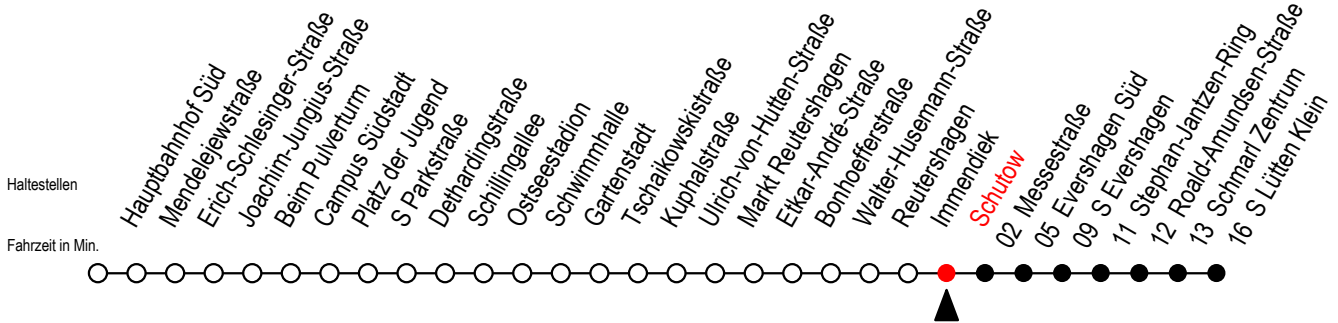

39 Schutow

Gültig ab 21.11.2022

Alle Angaben ohne Gewähr

Richtung: S Lütten Klein

Uhr Montag - Freitag

5	13	43	
6	13	43	
7	07	27	47
8	07	27	47
9	07	27	47
10	07	27	47
11	07	27	47
12	07	27	47
13	07	27	47
14	07	27	47
15	07	27	47
16	07	27	47
17	07	27	47
18	07	27	47
19	14	44	
20	14	44	
21	14		

Uhr Samstag

5	--	
6	--	
7	--	
8	--	
9	44	
10	14	44
11	14	44
12	14	44
13	14	44
14	14	44
15	14	44
16	14	44
17	14	44
18	14	44
19	14	44
20	14	44
21	14	