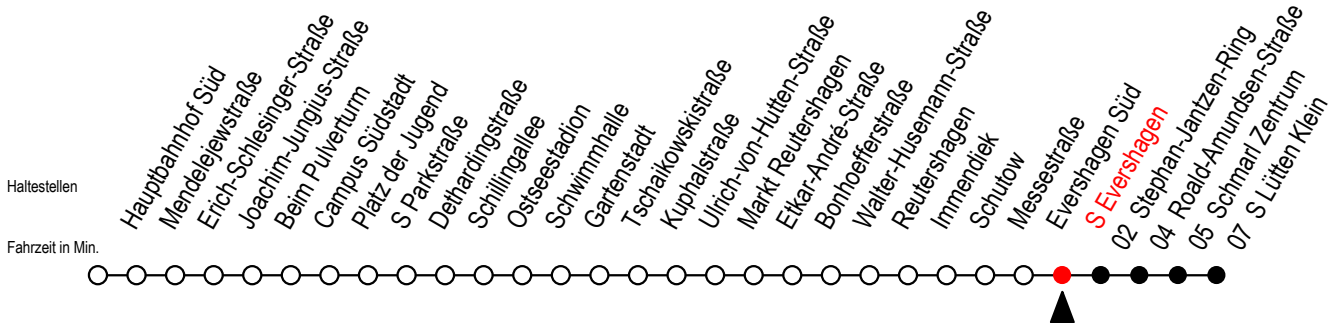

# 39 S Evershagen

Gültig ab 21.11.2022

Alle Angaben ohne Gewähr

Richtung: S Lütten Klein

## Uhr Montag - Freitag

5	21	51	
6	21	51	
7	16	36	56
8	16	36	56
9	16	36	56
10	16	36	56
11	16	36	56
12	16	36	56
13	16	36	56
14	16	36	56
15	16	36	56
16	16	36	56
17	16	36	56
18	16	36	56
19	23	53	
20	23	53	
21	23		

## Uhr Samstag

5	--	
6	--	
7	--	
8	--	
9	53	
10	23	53
11	23	53
12	23	53
13	23	53
14	23	53
15	23	53
16	23	53
17	23	53
18	23	53
19	23	53
20	23	53
21	23	