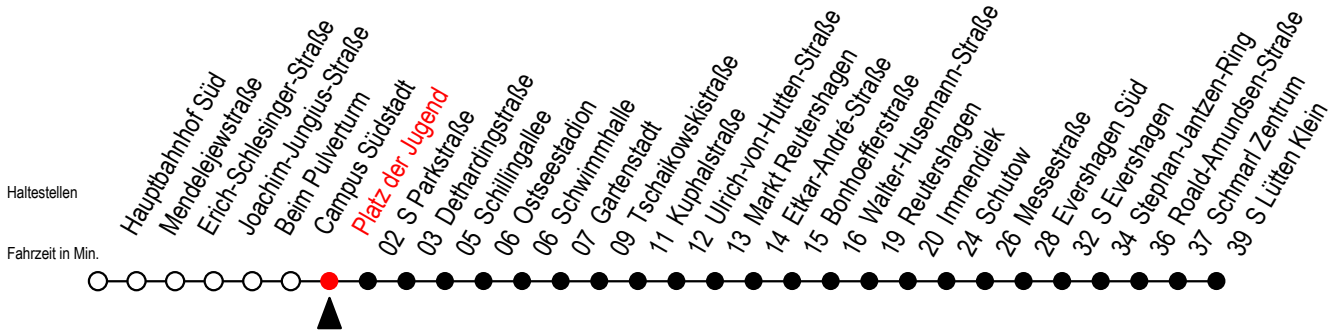

# 39 Platz der Jugend

Gültig ab 21.11.2022

Alle Angaben ohne Gewähr

**Richtung: S Lütten Klein über Markt Reutershagen**

## Uhr Montag - Freitag

5	50		
6	20	43	
7	03	23	43
8	03	23	43
9	03	23	43
10	03	23	43
11	03	23	43
12	03	23	43
13	03	23	43
14	03	23	43
15	03	23	43
16	03	23	43
17	03	23	43
18	03	23	50