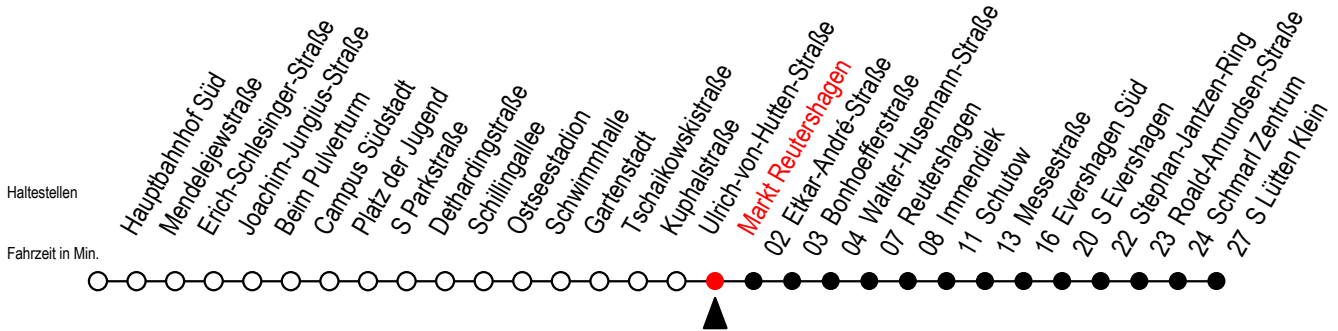

39 Markt Reutershagen

Gültig ab 21.11.2022

Alle Angaben ohne Gewähr

Richtung: S Lütten Klein

Uhr Montag - Freitag

5	02	32	
6	02	32	56
7	16	36	56
8	16	36	56
9	16	36	56
10	16	36	56
11	16	36	56
12	16	36	56
13	16	36	56
14	16	36	56
15	16	36	56
16	16	36	56
17	16	36	56
18	16	36	
19	03	33	
20	03	33	
21	03		

Uhr Samstag

5	--	
6	--	
7	--	
8	--	
9	33	
10	03	33
11	03	33
12	03	33
13	03	33
14	03	33
15	03	33
16	03	33
17	03	33
18	03	33
19	03	33
20	03	33
21	03	