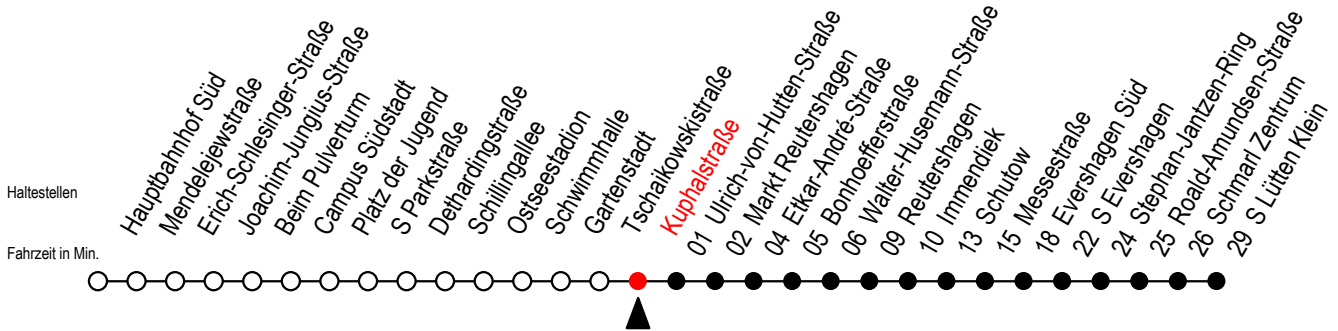

# 39 Kuphalstraße

Gültig ab 21.11.2022

Alle Angaben ohne Gewähr

**Richtung: S Lütten Klein über Markt Reutershagen**

## Uhr Montag - Freitag

5	59		
6	29	53	
7	13	33	53
8	13	33	53
9	13	33	53
10	13	33	53
11	13	33	53
12	13	33	53
13	13	33	53
14	13	33	53
15	13	33	53
16	13	33	53
17	13	33	53
18	13	33	
19	00		