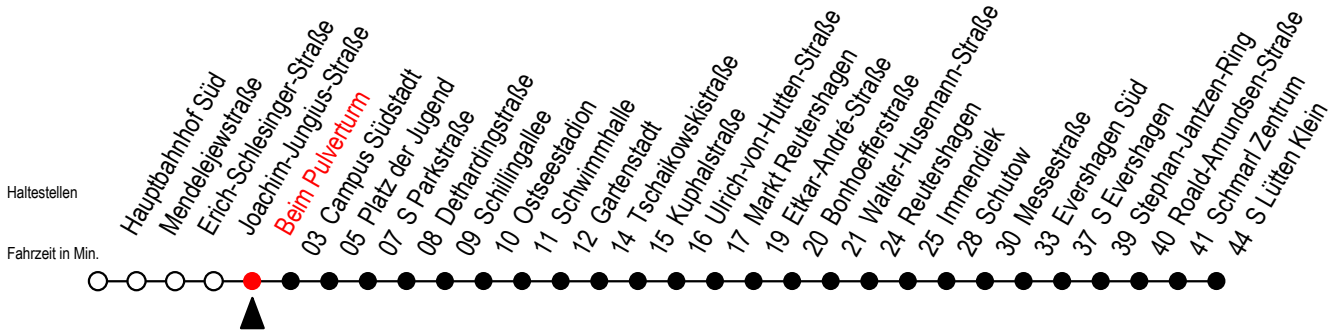

39 Beim Pulverturm

Gültig ab 21.11.2022

Alle Angaben ohne Gewähr

Richtung: S Lütten Klein über Markt Reutershagen

Uhr Montag - Freitag

5	45		
6	15	38	58
7	18	38	58
8	18	38	58
9	18	38	58
10	18	38	58
11	18	38	58
12	18	38	58
13	18	38	58
14	18	38	58
15	18	38	58
16	18	38	58
17	18	38	58
18	18	45	