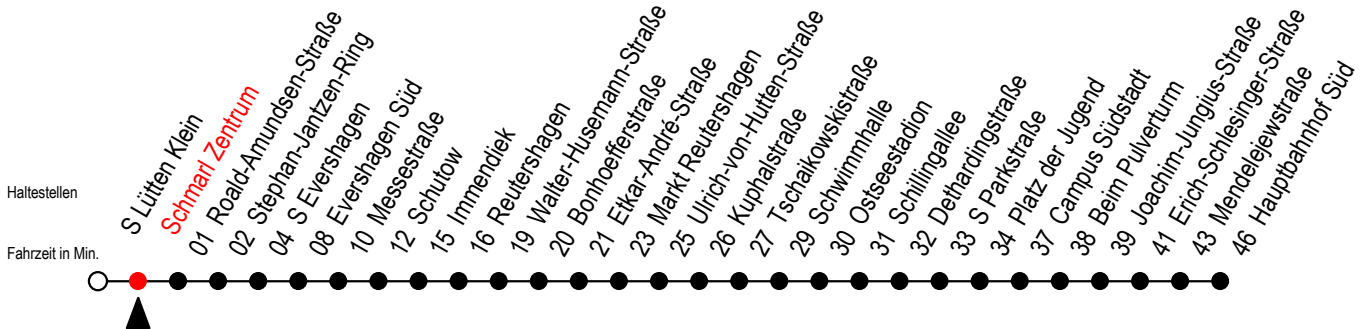

# 39 Schmarl Zentrum

Gültig ab 21.11.2022

Alle Angaben ohne Gewähr

**Richtung: Hauptbahnhof Süd über Markt Reutershagen**

## Uhr Montag - Freitag

5	06	36	
6	06	34	54
7	14	34	54
8	14	34	54
9	14	34	54
10	14	34	54
11	14	34	54
12	14	34	54
13	14	34	54
14	14	34	54
15	14	34	54
16	14	34	54
17	14	34	54
18	14	36 <sup>H</sup>	
19	06 <sup>H</sup>	36 <sup>H</sup>	
20	06 <sup>H</sup>		

H = fährt ab Markt Reutershagen weiter als Linie 25 in Richtung Hbf. - Süd