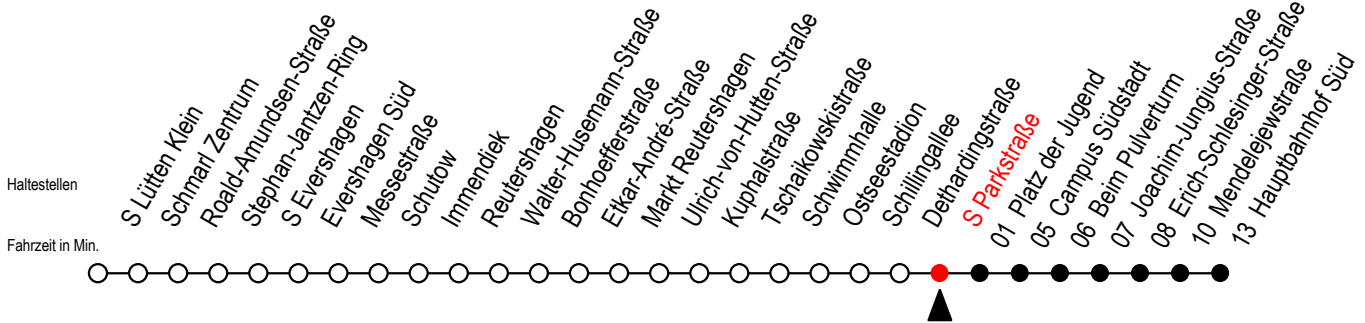

39 S Parkstraße

Gültig ab 21.11.2022

Alle Angaben ohne Gewähr

Richtung: Hauptbahnhof Süd

Uhr Montag - Freitag

5	38		
6	08	38	
7	09	29	49
8	09	29	49
9	09	29	49
10	09	29	49
11	09	29	49
12	09	29	49
13	09	29	49
14	09	29	49
15	09	29	49
16	09	29	49
17	09	29	49
18	09	29	49