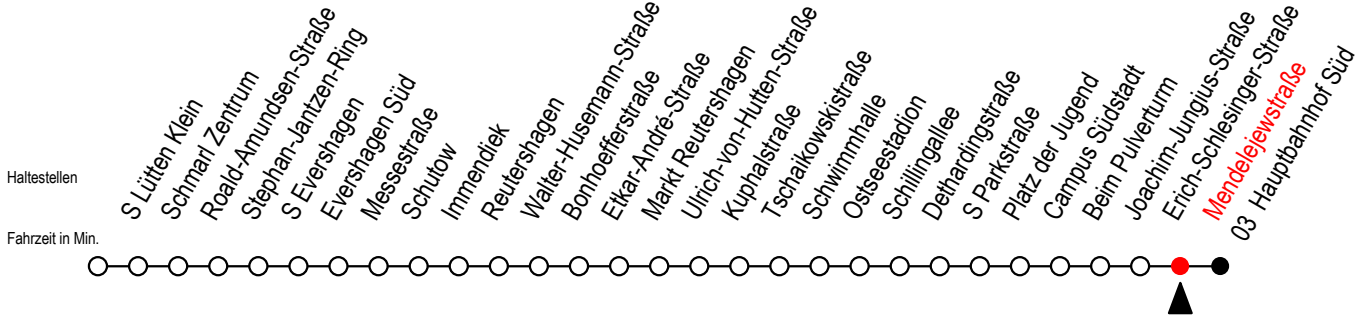

39 Mendelejewstraße

Gültig ab 21.11.2022

Alle Angaben ohne Gewähr

Richtung: Hauptbahnhof Süd

Uhr Montag - Freitag

5	48		
6	18	48	
7	21	41	
8	01	21	41
9	01	21	41
10	01	21	41
11	01	21	41
12	01	21	41
13	01	21	41
14	01	21	41
15	01	21	41
16	01	21	41
17	01	21	41
18	01	21	41
19	01		