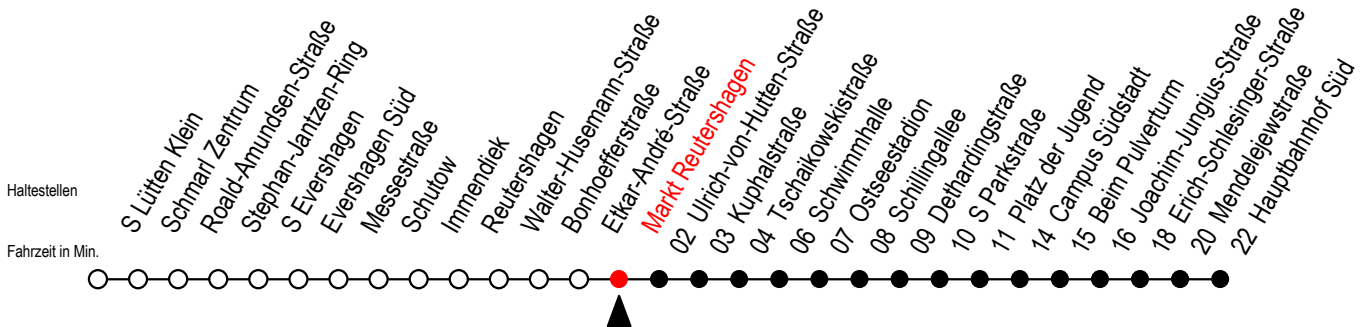

# 39 Markt Reutershagen

Gültig ab 21.11.2022

Alle Angaben ohne Gewähr

Richtung: Hauptbahnhof Süd

## Uhr Montag - Freitag

5	28	58	
6	28	59	
7	19	39	59
8	19	39	59
9	19	39	59
10	19	39	59
11	19	39	59
12	19	39	59
13	19	39	59
14	19	39	59
15	19	39	59
16	19	39	59
17	19	39	59
18	19	39	