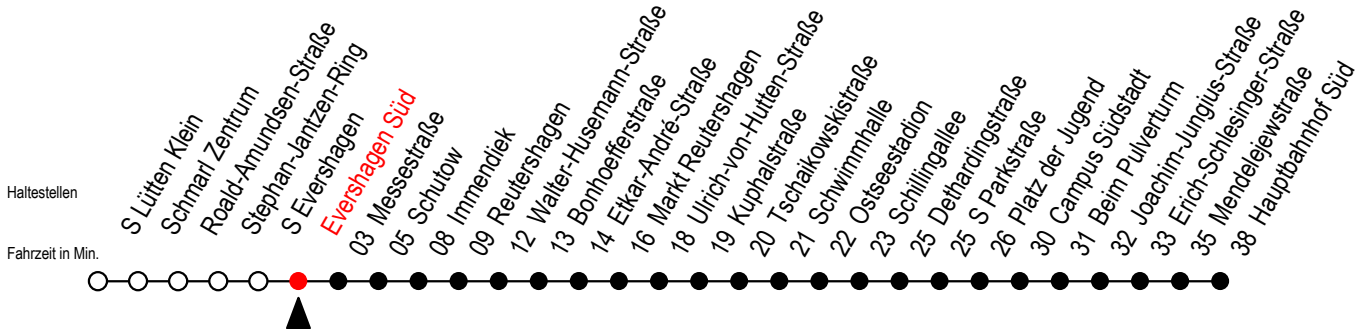

39 Evershagen Süd

Gültig ab 21.11.2022

Alle Angaben ohne Gewähr

Richtung: Hauptbahnhof Süd über Markt Reutershagen

Uhr Montag - Freitag

5	12	42
6	12	41
7	01	21 41
8	01	21 41
9	01	21 41
10	01	21 41
11	01	21 41
12	01	21 41
13	01	21 41
14	01	21 41
15	01	21 41
16	01	21 41
17	01	21 41
18	01	21 43 ^H
19	13 ^H	43 ^H
20	13 ^H	

Uhr Samstag

5	--
6	--
7	--
8	--
9	13 ^H 43 ^H
10	13 ^H 43 ^H
11	13 ^H 43 ^H
12	14 ^H 44 ^H
13	14 ^H 44 ^H
14	14 ^H 44 ^H
15	14 ^H 44 ^H
16	14 ^H 44 ^H
17	14 ^H 44 ^H
18	14 ^H 44 ^H
19	14 ^H 44 ^H
20	13 ^H

H = fährt ab Markt Reutershagen weiter als Linie 25 in Richtung Hbf. - Süd