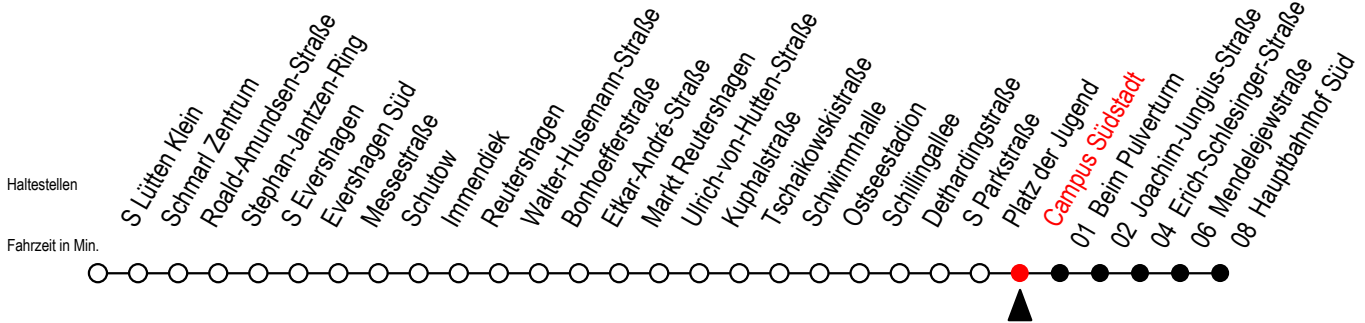

# 39 Campus Südstadt

Gültig ab 21.11.2022

Alle Angaben ohne Gewähr

Richtung: Hauptbahnhof Süd

## Uhr Montag - Freitag

5	43		
6	13	43	
7	15	35	55
8	15	35	55
9	15	35	55
10	15	35	55
11	15	35	55
12	15	35	55
13	15	35	55
14	15	35	55
15	15	35	55
16	15	35	55
17	15	35	55
18	15	35	55