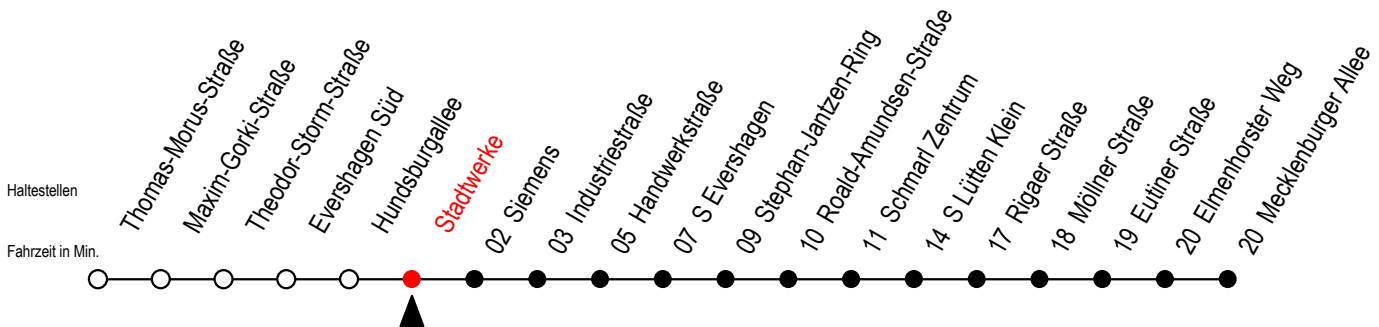

38 Stadtwerke

Gültig ab 04.10..2022

Alle Angaben ohne Gewähr

Richtung: Mecklenburger Allee über S Lütten Klein

Uhr Montag - Freitag

Uhr Samstag

Uhr Sonntag - Feiertag

4	32	4	--	4	--
5	02 32	5	--	5	--
6	01 21 41	6	22 ^H 52 ^H	6	--
7	01 21 41	7	22 ^H 52 ^H	7	--
8	01 21 41	8	32	8	32
9	01 21 41	9	02 32	9	02 32
10	01 21 41	10	02 32	10	02 32
11	01 21 41	11	02 32	11	02 32
12	01 21 41	12	02 32	12	02 32
13	01 21 41	13	02 32	13	02 32
14	01 21 41	14	02 32	14	02 32
15	01 21 41	15	02 32	15	02 32
16	01 21 41	16	02 32	16	02 32
17	01 21 41	17	02 32	17	02 32
18	01 21 41	18	02 32	18	02 32
19	02 32	19	02 32	19	02 32
20	02 32	20	02 32	20	02 32
21	02 32 52 ^H	21	02 32 52 ^H	21	02 32 52 ^H
22	22 ^H 52 ^H	22	22 ^H 52 ^H	22	22 ^H 52 ^H
23	22 ^H 52 ^H	23	22 ^H 52 ^H	23	22 ^H 52 ^H

H = fährt bis S Lütten Klein