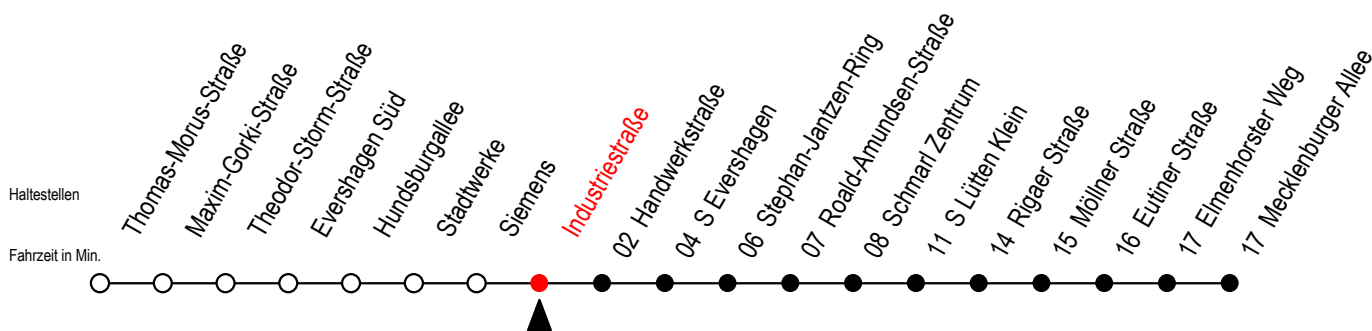

# 38 Industriestraße

Gültig ab 04.10..2022

Alle Angaben ohne Gewähr

Richtung: Mecklenburger Allee über S Lütten Klein

## Uhr Montag - Freitag

H = fährt bis S Lütten Klein