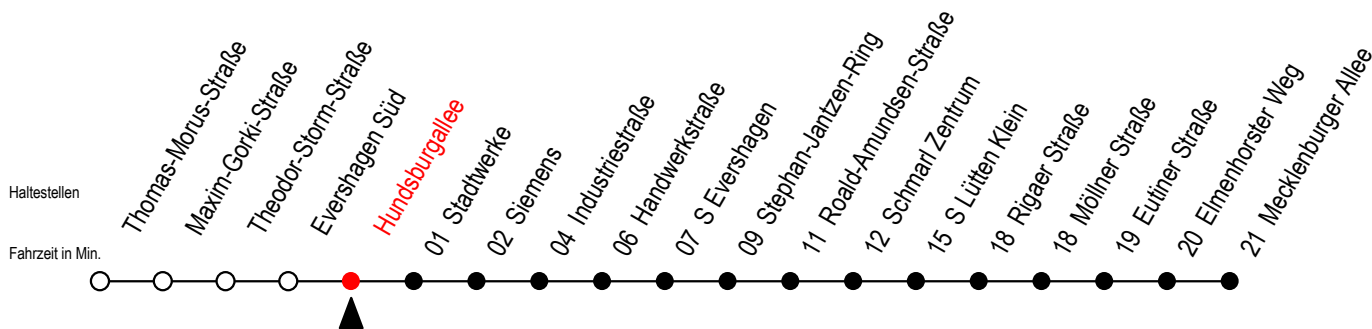

# 38 Hundsburgallee

Gültig ab 04.10..2022

Alle Angaben ohne Gewähr

Richtung: Mecklenburger Allee über S Lütten Klein

## Uhr Montag - Freitag

H = fährt bis S Lütten Klein