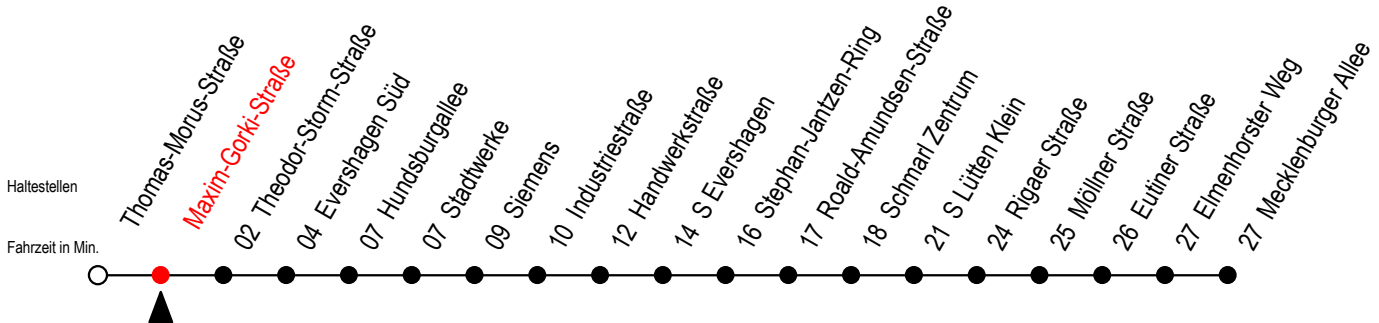

# 38 Maxim-Gorki-Straße

Gültig ab 04.10..2022

Alle Angaben ohne Gewähr

Richtung: Mecklenburger Allee über S Lütten Klein

## Uhr Montag - Freitag

## Uhr Samstag

H = fährt bis S Lütten Klein