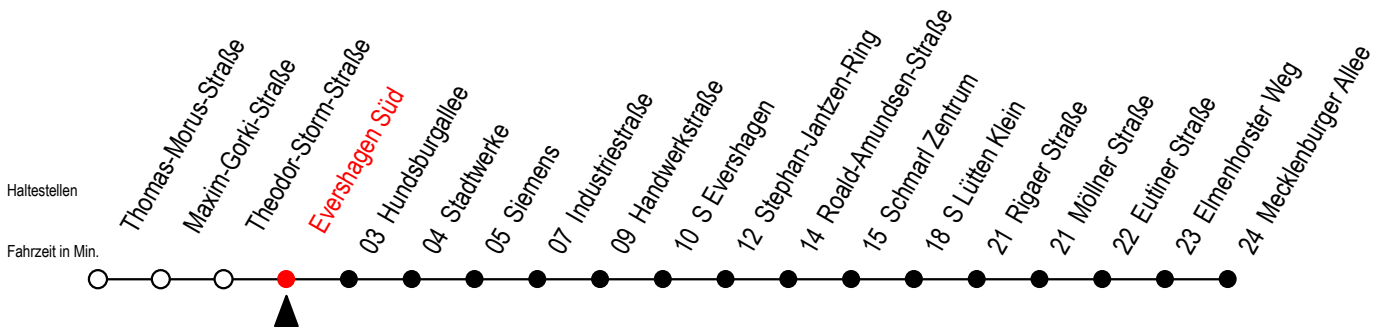

# 38 Evershagen Süd

Gültig ab 04.10..2022

Alle Angaben ohne Gewähr

Richtung: Mecklenburger Allee über S Lütten Klein

## Uhr Montag - Freitag

H = fährt bis S Lütten Klein