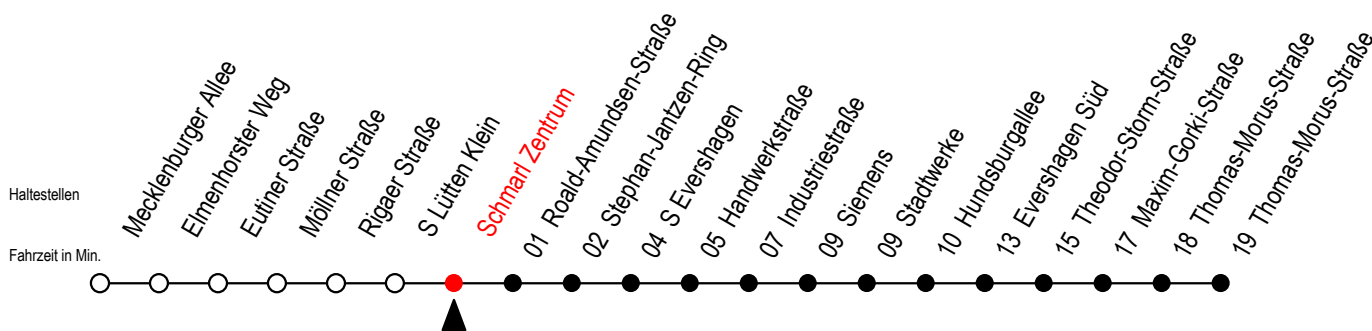

# 38 Schmarl Zentrum

Gültig ab 04.10..2022

Alle Angaben ohne Gewähr

**Richtung: Thomas-Morus-Straße über Industriestraße**

## Uhr Montag - Freitag

X = fährt bis Industriestraße