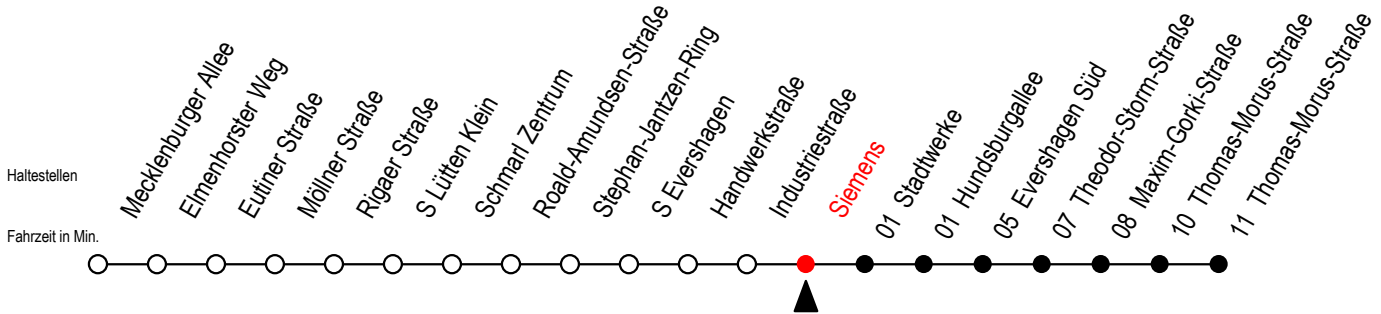

38 Siemens

Gültig ab 04.10..2022

Alle Angaben ohne Gewähr

Richtung: Thomas-Morus-Straße

Uhr Montag - Freitag

Uhr Samstag

Uhr Sonntag - Feiertag

4	30	4	--	4	--
5	00 30	5	--	5	--
6	00 30 50	6	00 30	6	--
7	10 30 50	7	00 30	7	--
8	10 30 50	8	00 30	8	00 30
9	10 30 50	9	00 30	9	00 30
10	10 30 50	10	00 30	10	00 30
11	10 30 50	11	00 30	11	00 30
12	10 30 50	12	00 30	12	00 30
13	10 30 50	13	00 30	13	00 30
14	10 30 50	14	00 30	14	00 30
15	10 30 50	15	00 30	15	00 30
16	10 30 50	16	00 30	16	00 30
17	10 30 50	17	00 30	17	00 30
18	10 30	18	00 30	18	00 30
19	00 30	19	00 30	19	00 30
20	00 30	20	00 30	20	00 30
21	00 30	21	00 30	21	00 30
22	00 30	22	00 30	22	00 30
23	00 30	23	00 30	23	00 30