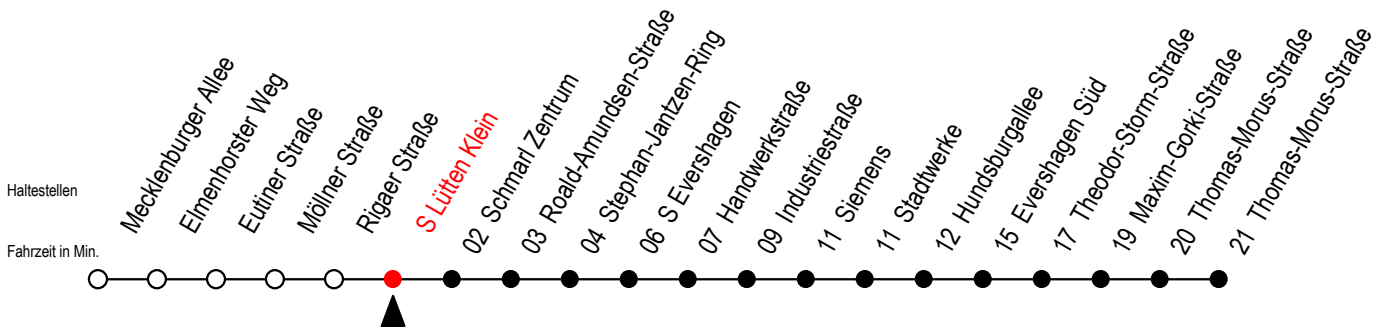

38 S Lütten Klein

Gültig ab 04.10..2022

Alle Angaben ohne Gewähr

Richtung: Thomas-Morus-Straße über Industriestraße

Uhr Montag - Freitag

Uhr Samstag

Uhr Sonntag - Feiertag

| | | | | | | | |
|-----------|-----------------|-----------------|-----------|-----------------|-----------|-----------------|-----------------|
| 4 | 20 | 50 | 4 | -- | 4 | -- | |
| 5 | 20 | 50 | 5 | 50 | 5 | -- | |
| 6 | 20 | 40 | 6 | 20 | 6 | -- | |
| 7 | 00 | 20 | 7 | 20 | 7 | 50 | |
| 8 | 00 | 20 | 8 | 20 | 8 | 20 | 50 |
| 9 | 00 | 20 | 9 | 20 | 9 | 20 | 50 |
| 10 | 00 | 20 | 10 | 20 | 10 | 20 | 50 |
| 11 | 00 | 20 | 11 | 20 | 11 | 20 | 50 |
| 12 | 00 | 20 | 12 | 20 | 12 | 20 | 50 |
| 13 | 00 | 20 | 13 | 20 | 13 | 20 | 50 |
| 14 | 00 | 20 | 14 | 20 | 14 | 20 | 50 |
| 15 | 00 | 20 | 15 | 20 | 15 | 20 | 50 |
| 16 | 00 | 20 | 16 | 20 | 16 | 20 | 50 |
| 17 | 00 | 20 | 17 | 20 | 17 | 20 | 50 |
| 18 | 00 | 20 | 18 | 20 | 18 | 20 | 50 |
| 19 | 20 | 50 | 19 | 20 | 19 | 20 | 50 |
| 20 | 20 | 50 | 20 | 20 | 20 | 20 | 50 |
| 21 | 20 | 50 | 21 | 20 | 21 | 20 | 50 |
| 22 | 20 | 50 | 22 | 20 | 22 | 20 | 50 |
| 23 | 20 | 50 ^x | 23 | 20 | 23 | 20 | 50 ^x |
| 0 | 20 ^x | | 0 | 20 ^x | 0 | 20 ^x | |

X = fährt bis Industriestraße