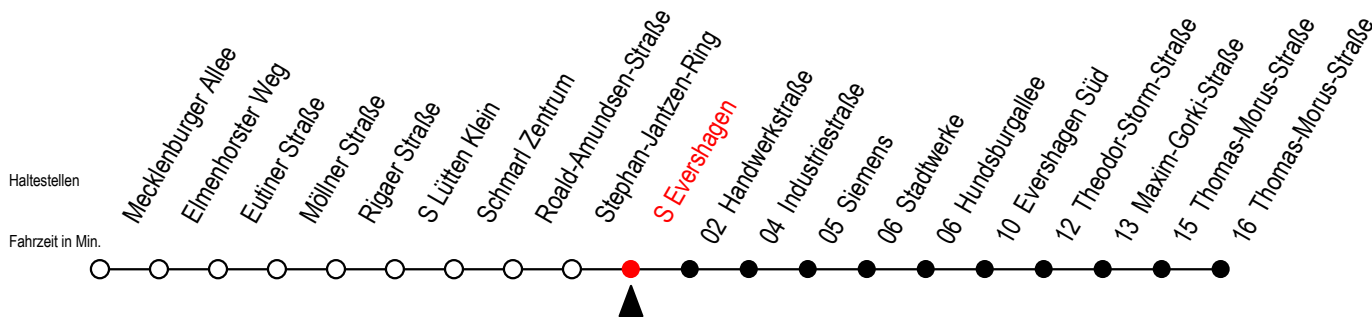

# 38 S Evershagen

Gültig ab 04.10..2022

Alle Angaben ohne Gewähr

**Richtung: Thomas-Morus-Straße über Industriestraße**

## Uhr Montag - Freitag

X = fährt bis Industriestraße