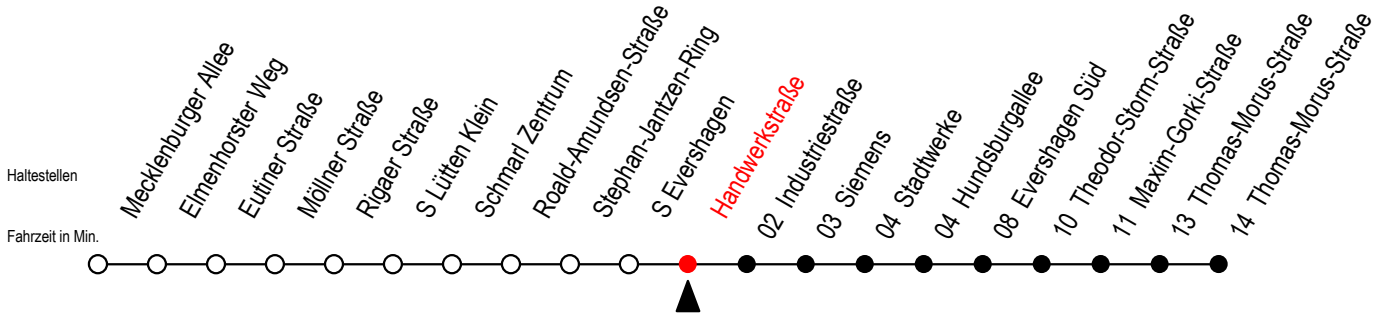

38 Handwerkstraße

Gültig ab 04.10..2022

Alle Angaben ohne Gewähr

Richtung: Thomas-Morus-Straße über Industriestraße

Uhr Montag - Freitag

Uhr Samstag

Uhr Sonntag - Feiertag

4	27 57	4	--	4	--
5	27 57	5	57	5	--
6	27 47	6	27 57	6	--
7	07 27 47	7	27 57	7	57
8	07 27 47	8	27 57	8	27 57
9	07 27 47	9	27 57	9	27 57
10	07 27 47	10	27 57	10	27 57
11	07 27 47	11	27 57	11	27 57
12	07 27 47	12	27 57	12	27 57
13	07 27 47	13	27 57	13	27 57
14	07 27 47	14	27 57	14	27 57
15	07 27 47	15	27 57	15	27 57
16	07 27 47	16	27 57	16	27 57
17	07 27 47	17	27 57	17	27 57
18	07 27 57	18	27 57	18	27 57
19	27 57	19	27 57	19	27 57
20	27 57	20	27 57	20	27 57
21	27 57	21	27 57	21	27 57
22	27 57	22	27 57	22	27 57
23	27 57 ^x	23	27 57 ^x	23	27 57 ^x
0	27 ^x	0	27 ^x	0	27 ^x

X = fährt bis Industriestraße